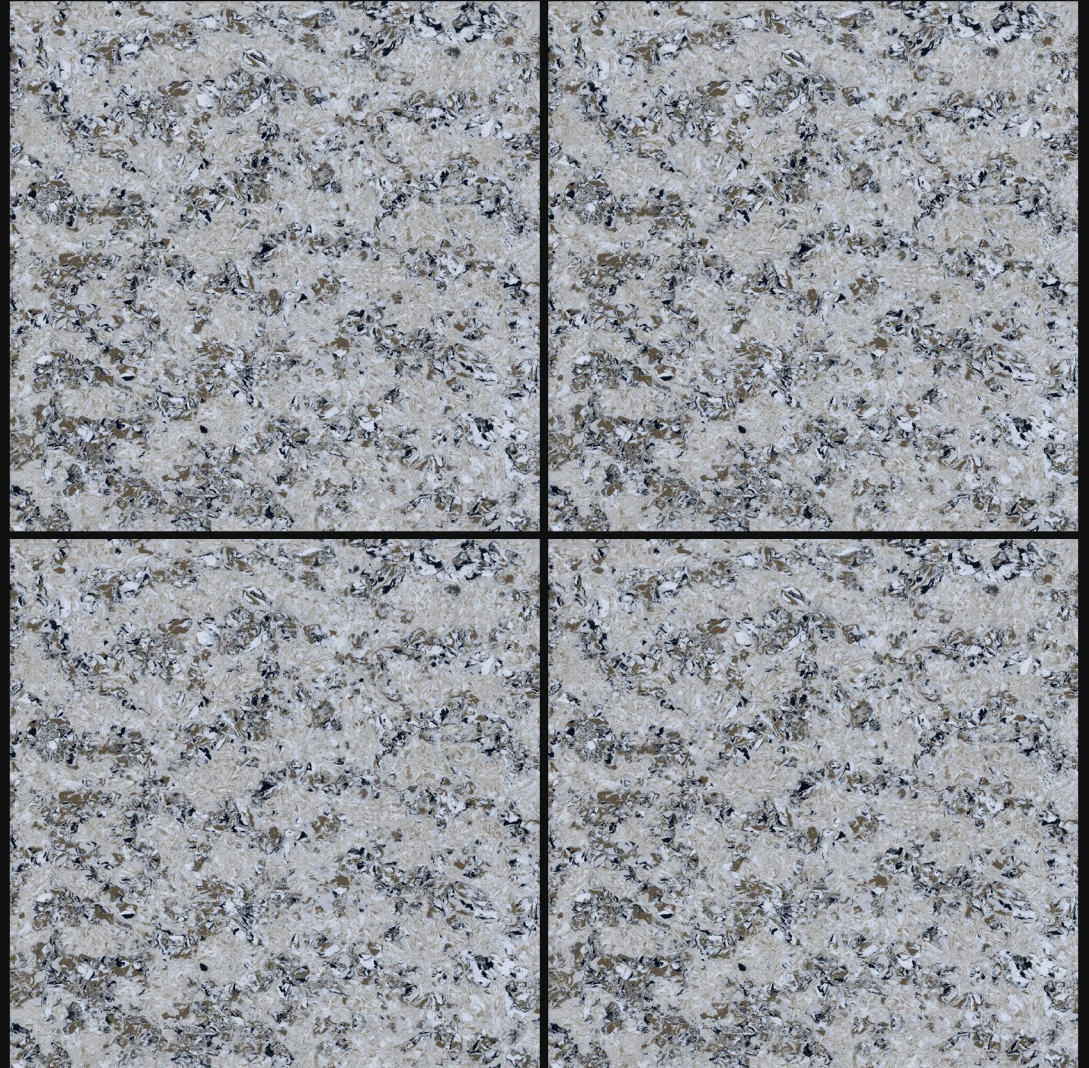

METRIX 1006

600 x 600 Glossy

POLO 1001

600 x 600 Glossy

POLO 1002

600 x 600 Glossy

POLO 1003

600 x 600 Glossy