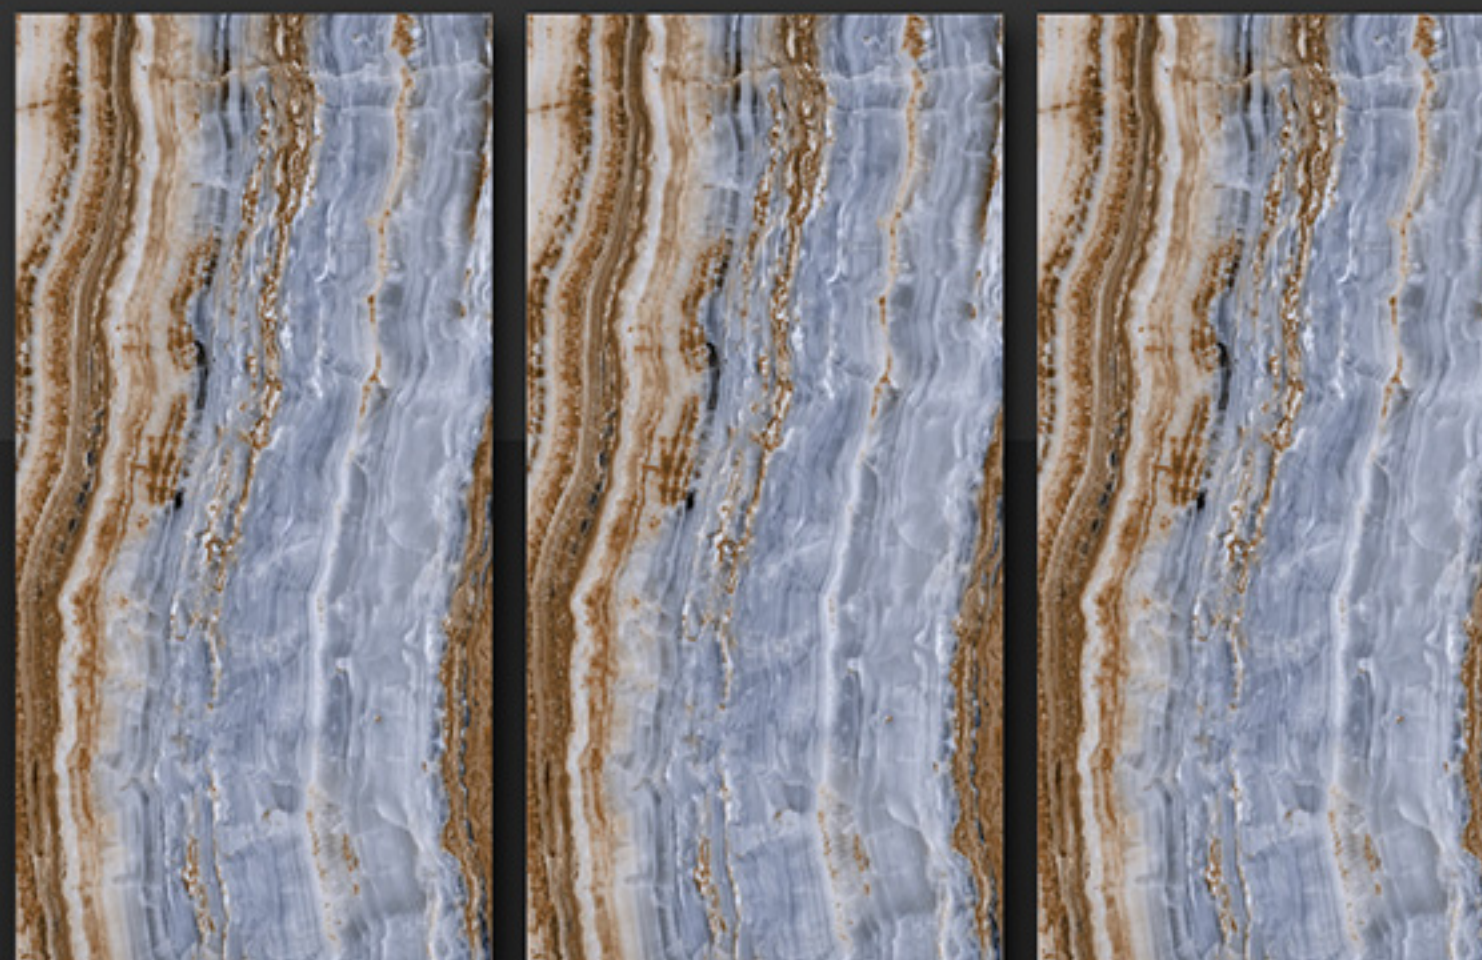

SIZE
600 X 1200 | 600 X 600

KWID GREY

FINISH
GLOSSY

SIZE
600 X 1200 | 600 X 600

LAVASA WAVE

FINISH
GLOSSY

SIZE
600 X 1200 | 600 X 600

LEGNA ALMOND