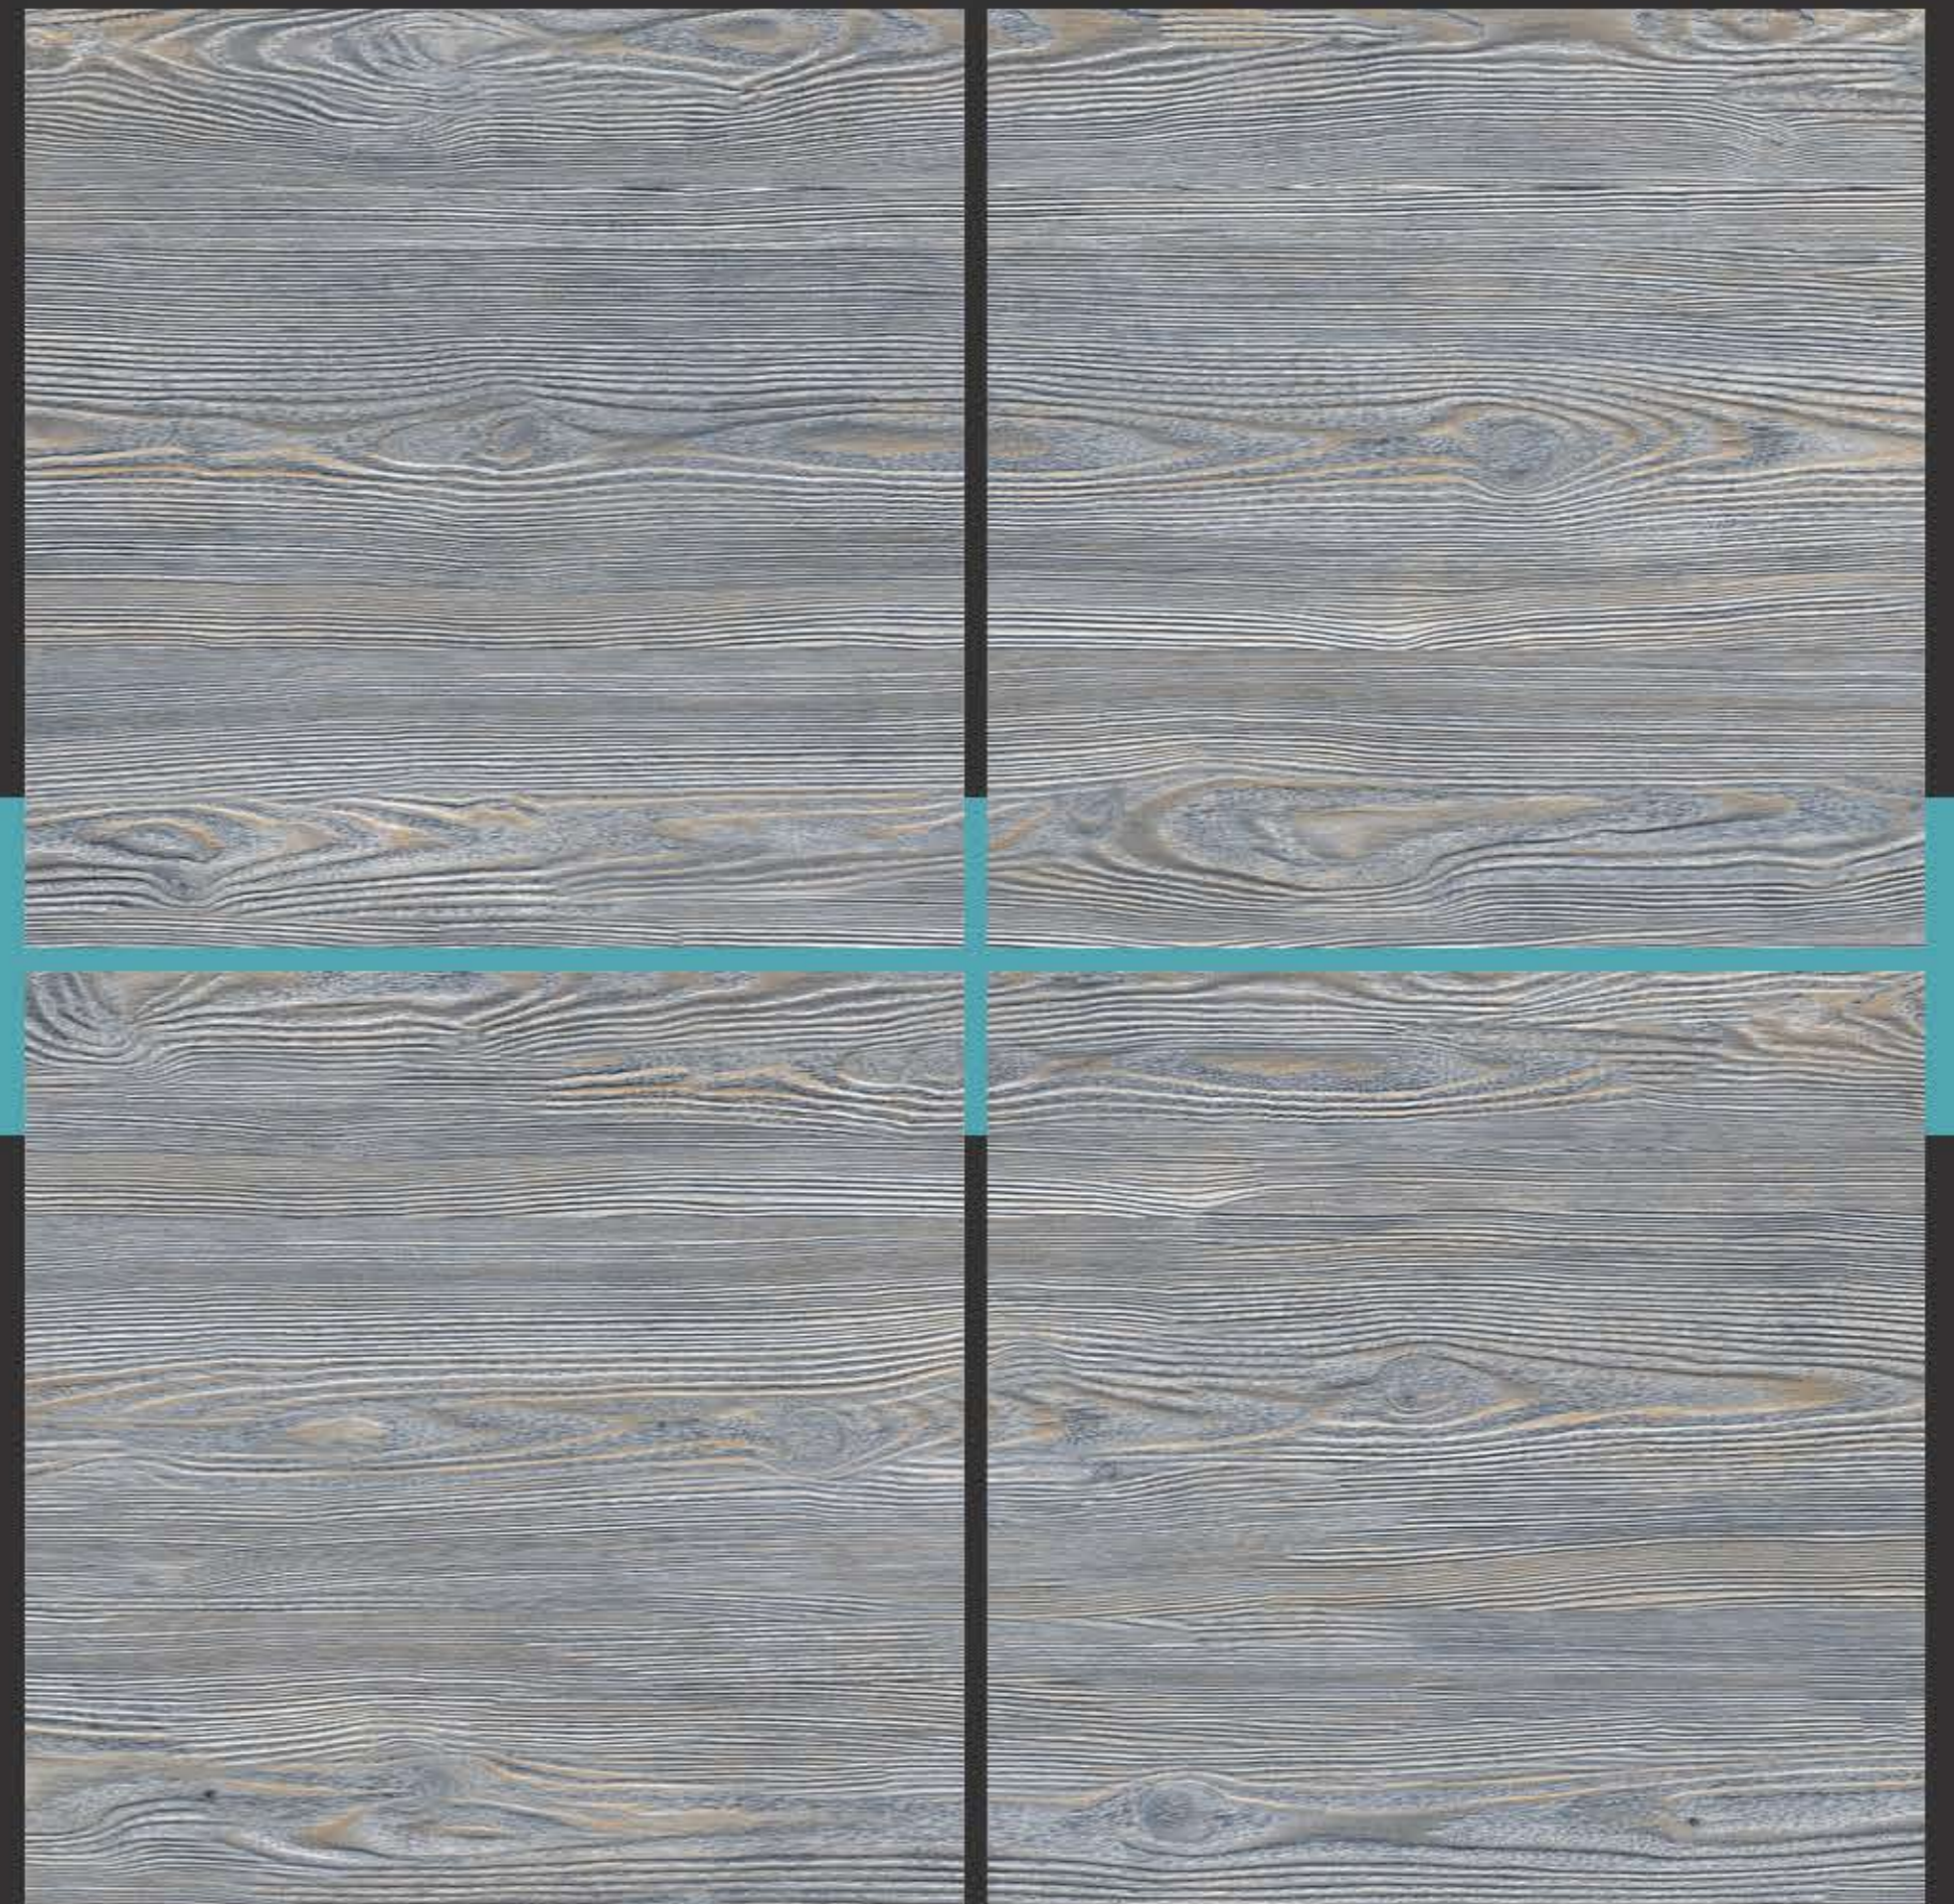

BRICHWOOD BLUE

SIZE : 600 X 600 MM | FINISH : MATT