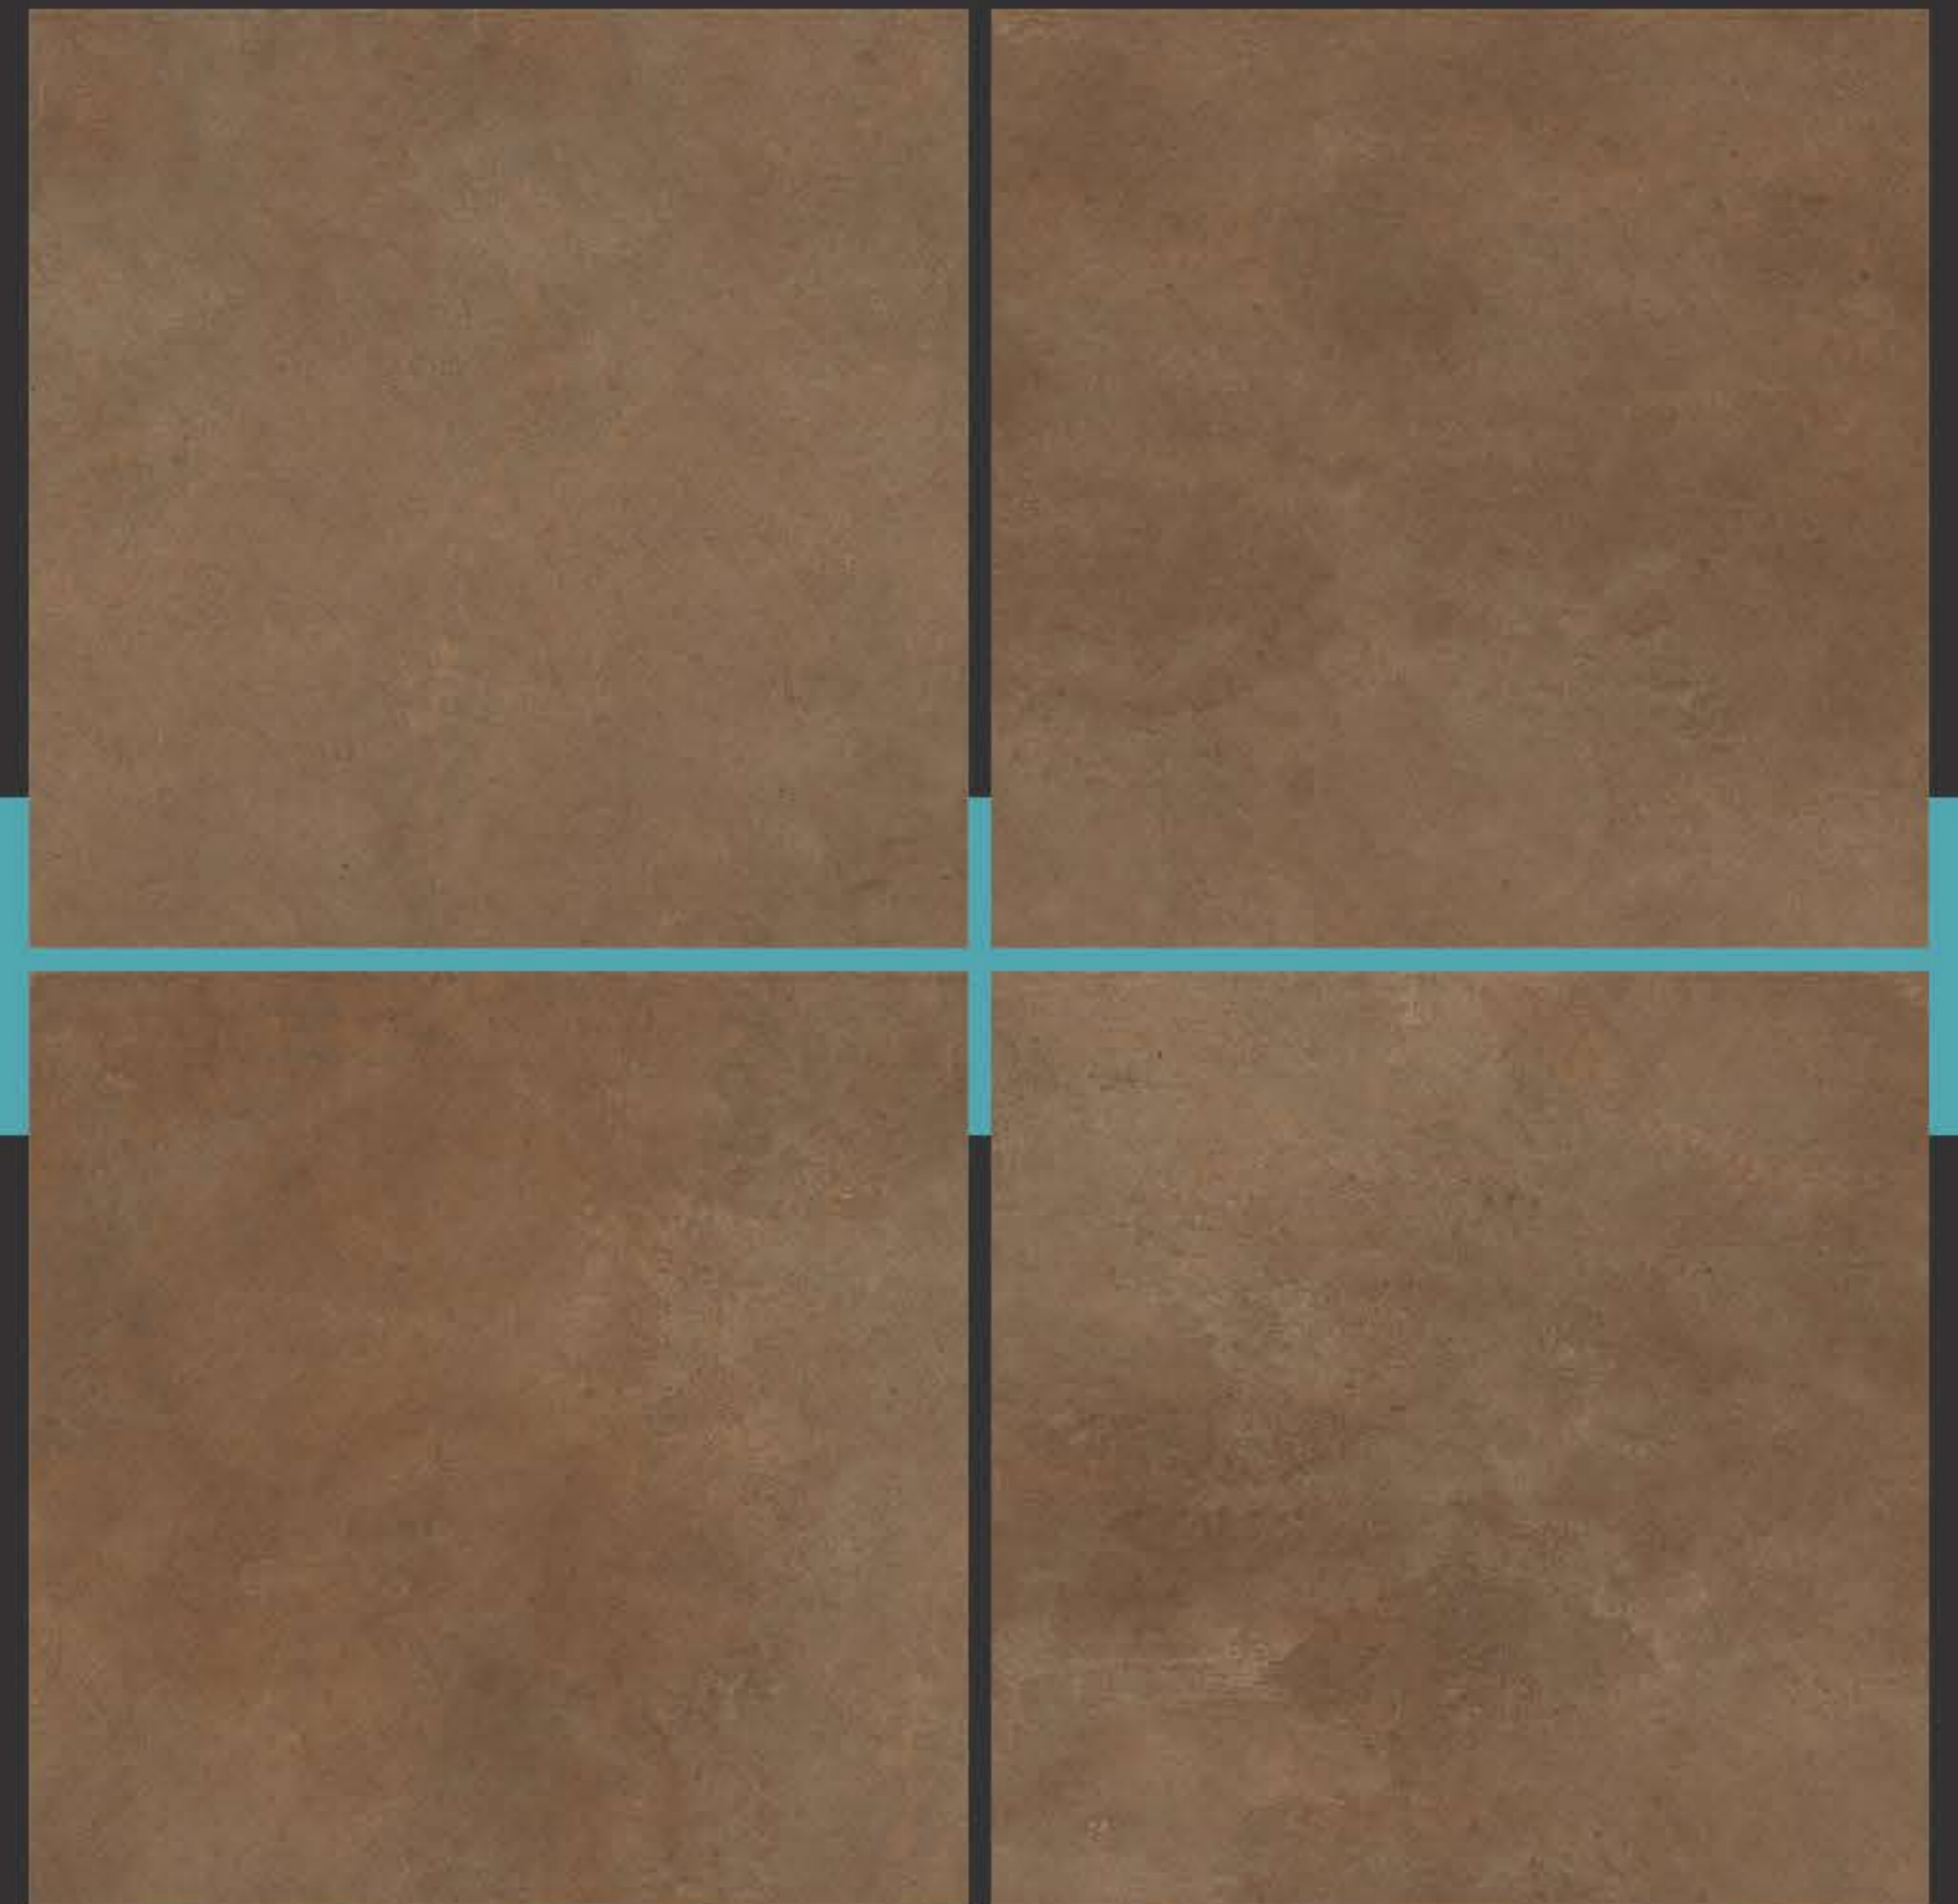

FERRATI BROWN

SIZE : 600 X 600 MM | FINISH : MATT