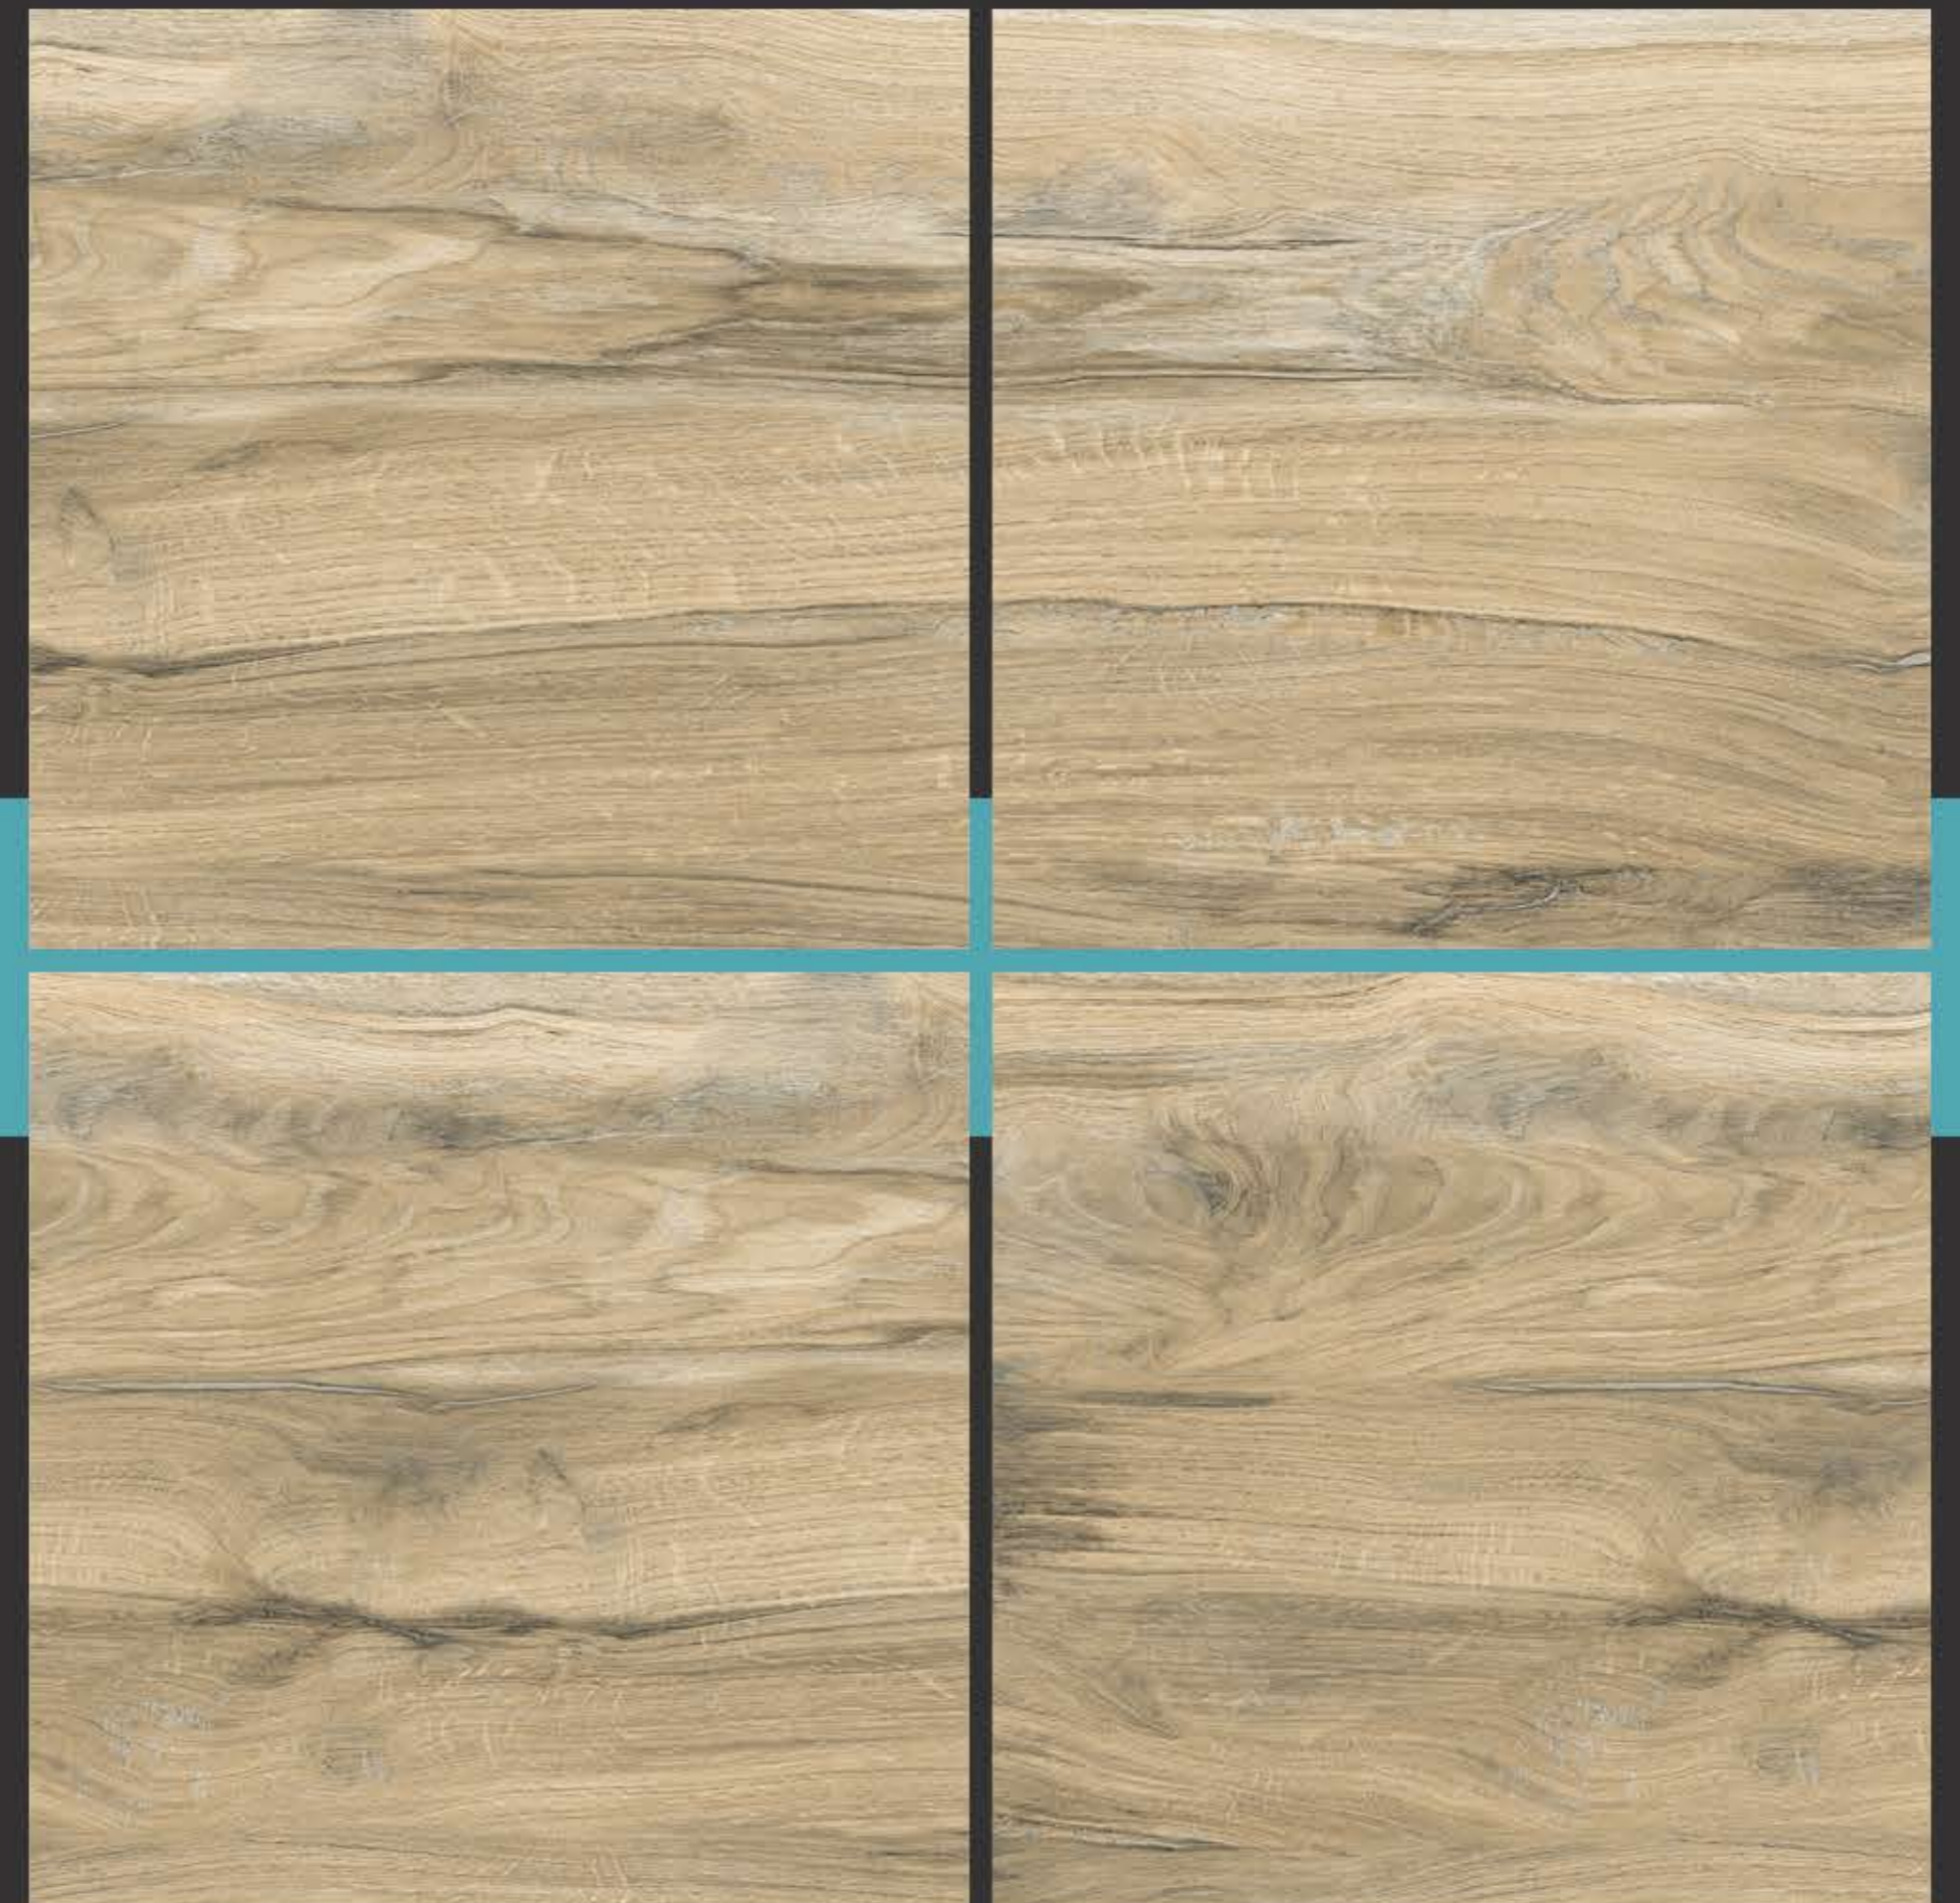

CEDAR PINE

SIZE : 600 X 600 MM | FINISH : MATT