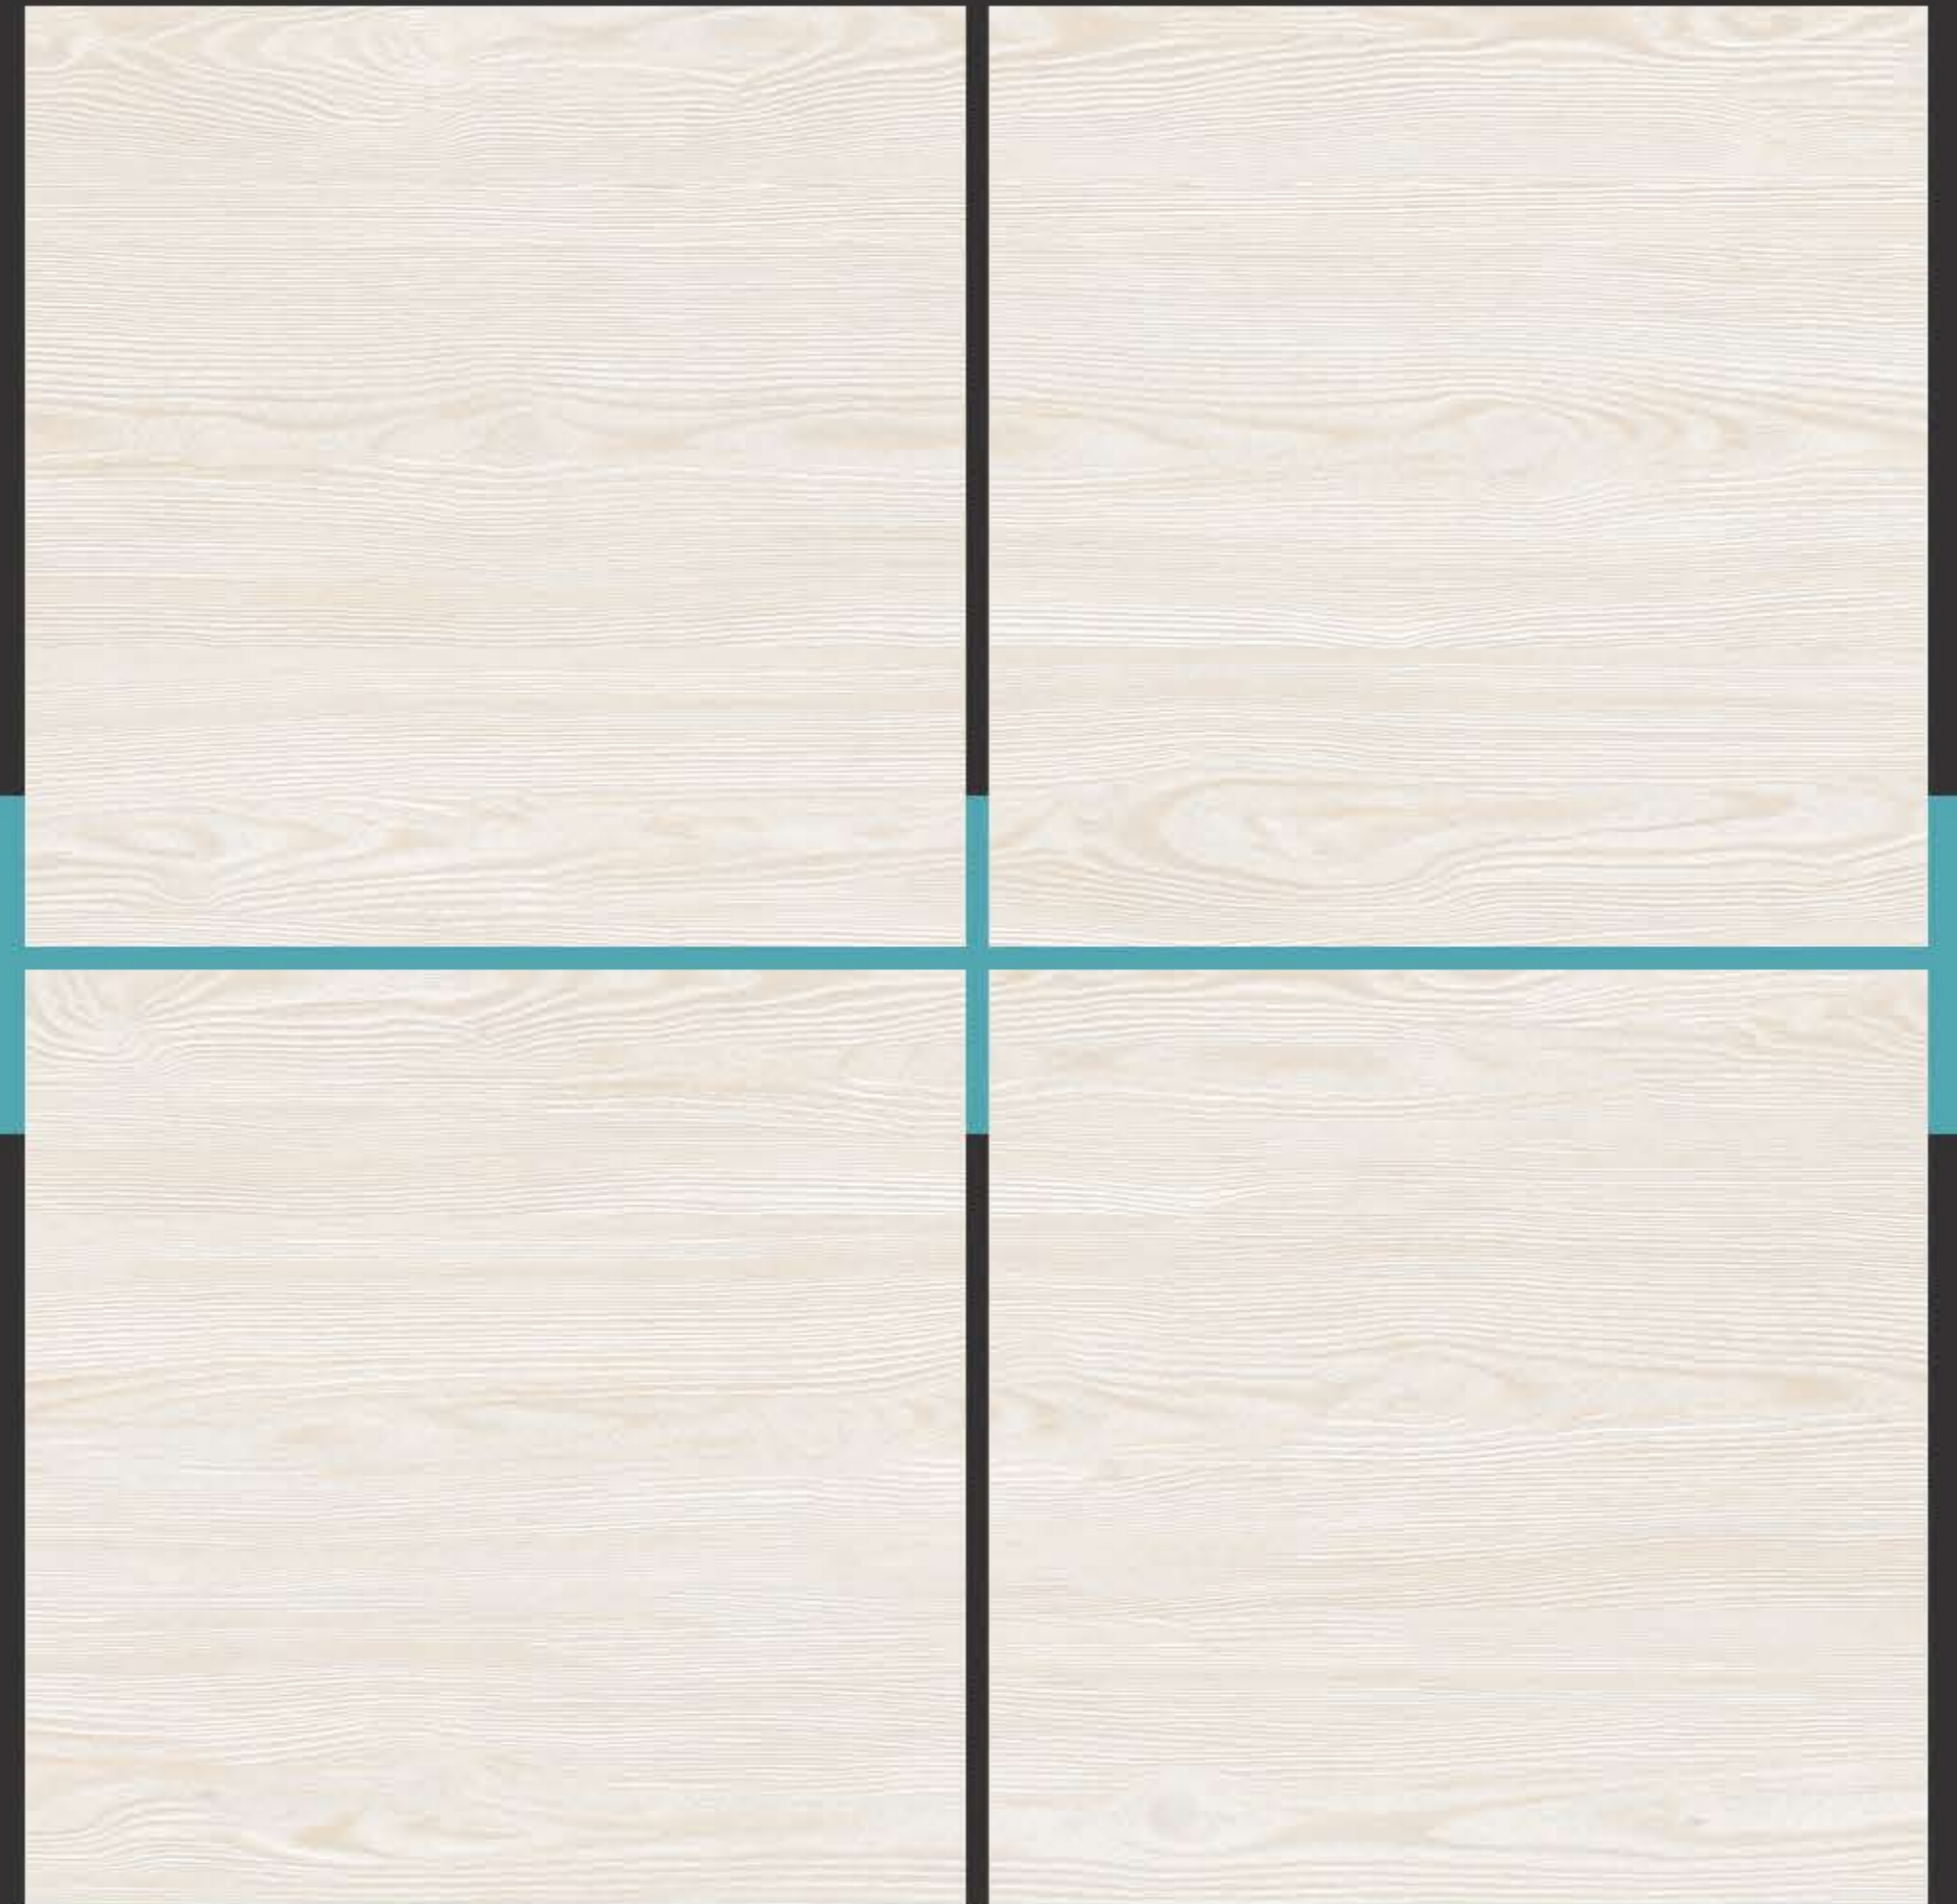

BRICHWOOD CREMA

SIZE : 600 X 600 MM | FINISH : MATT