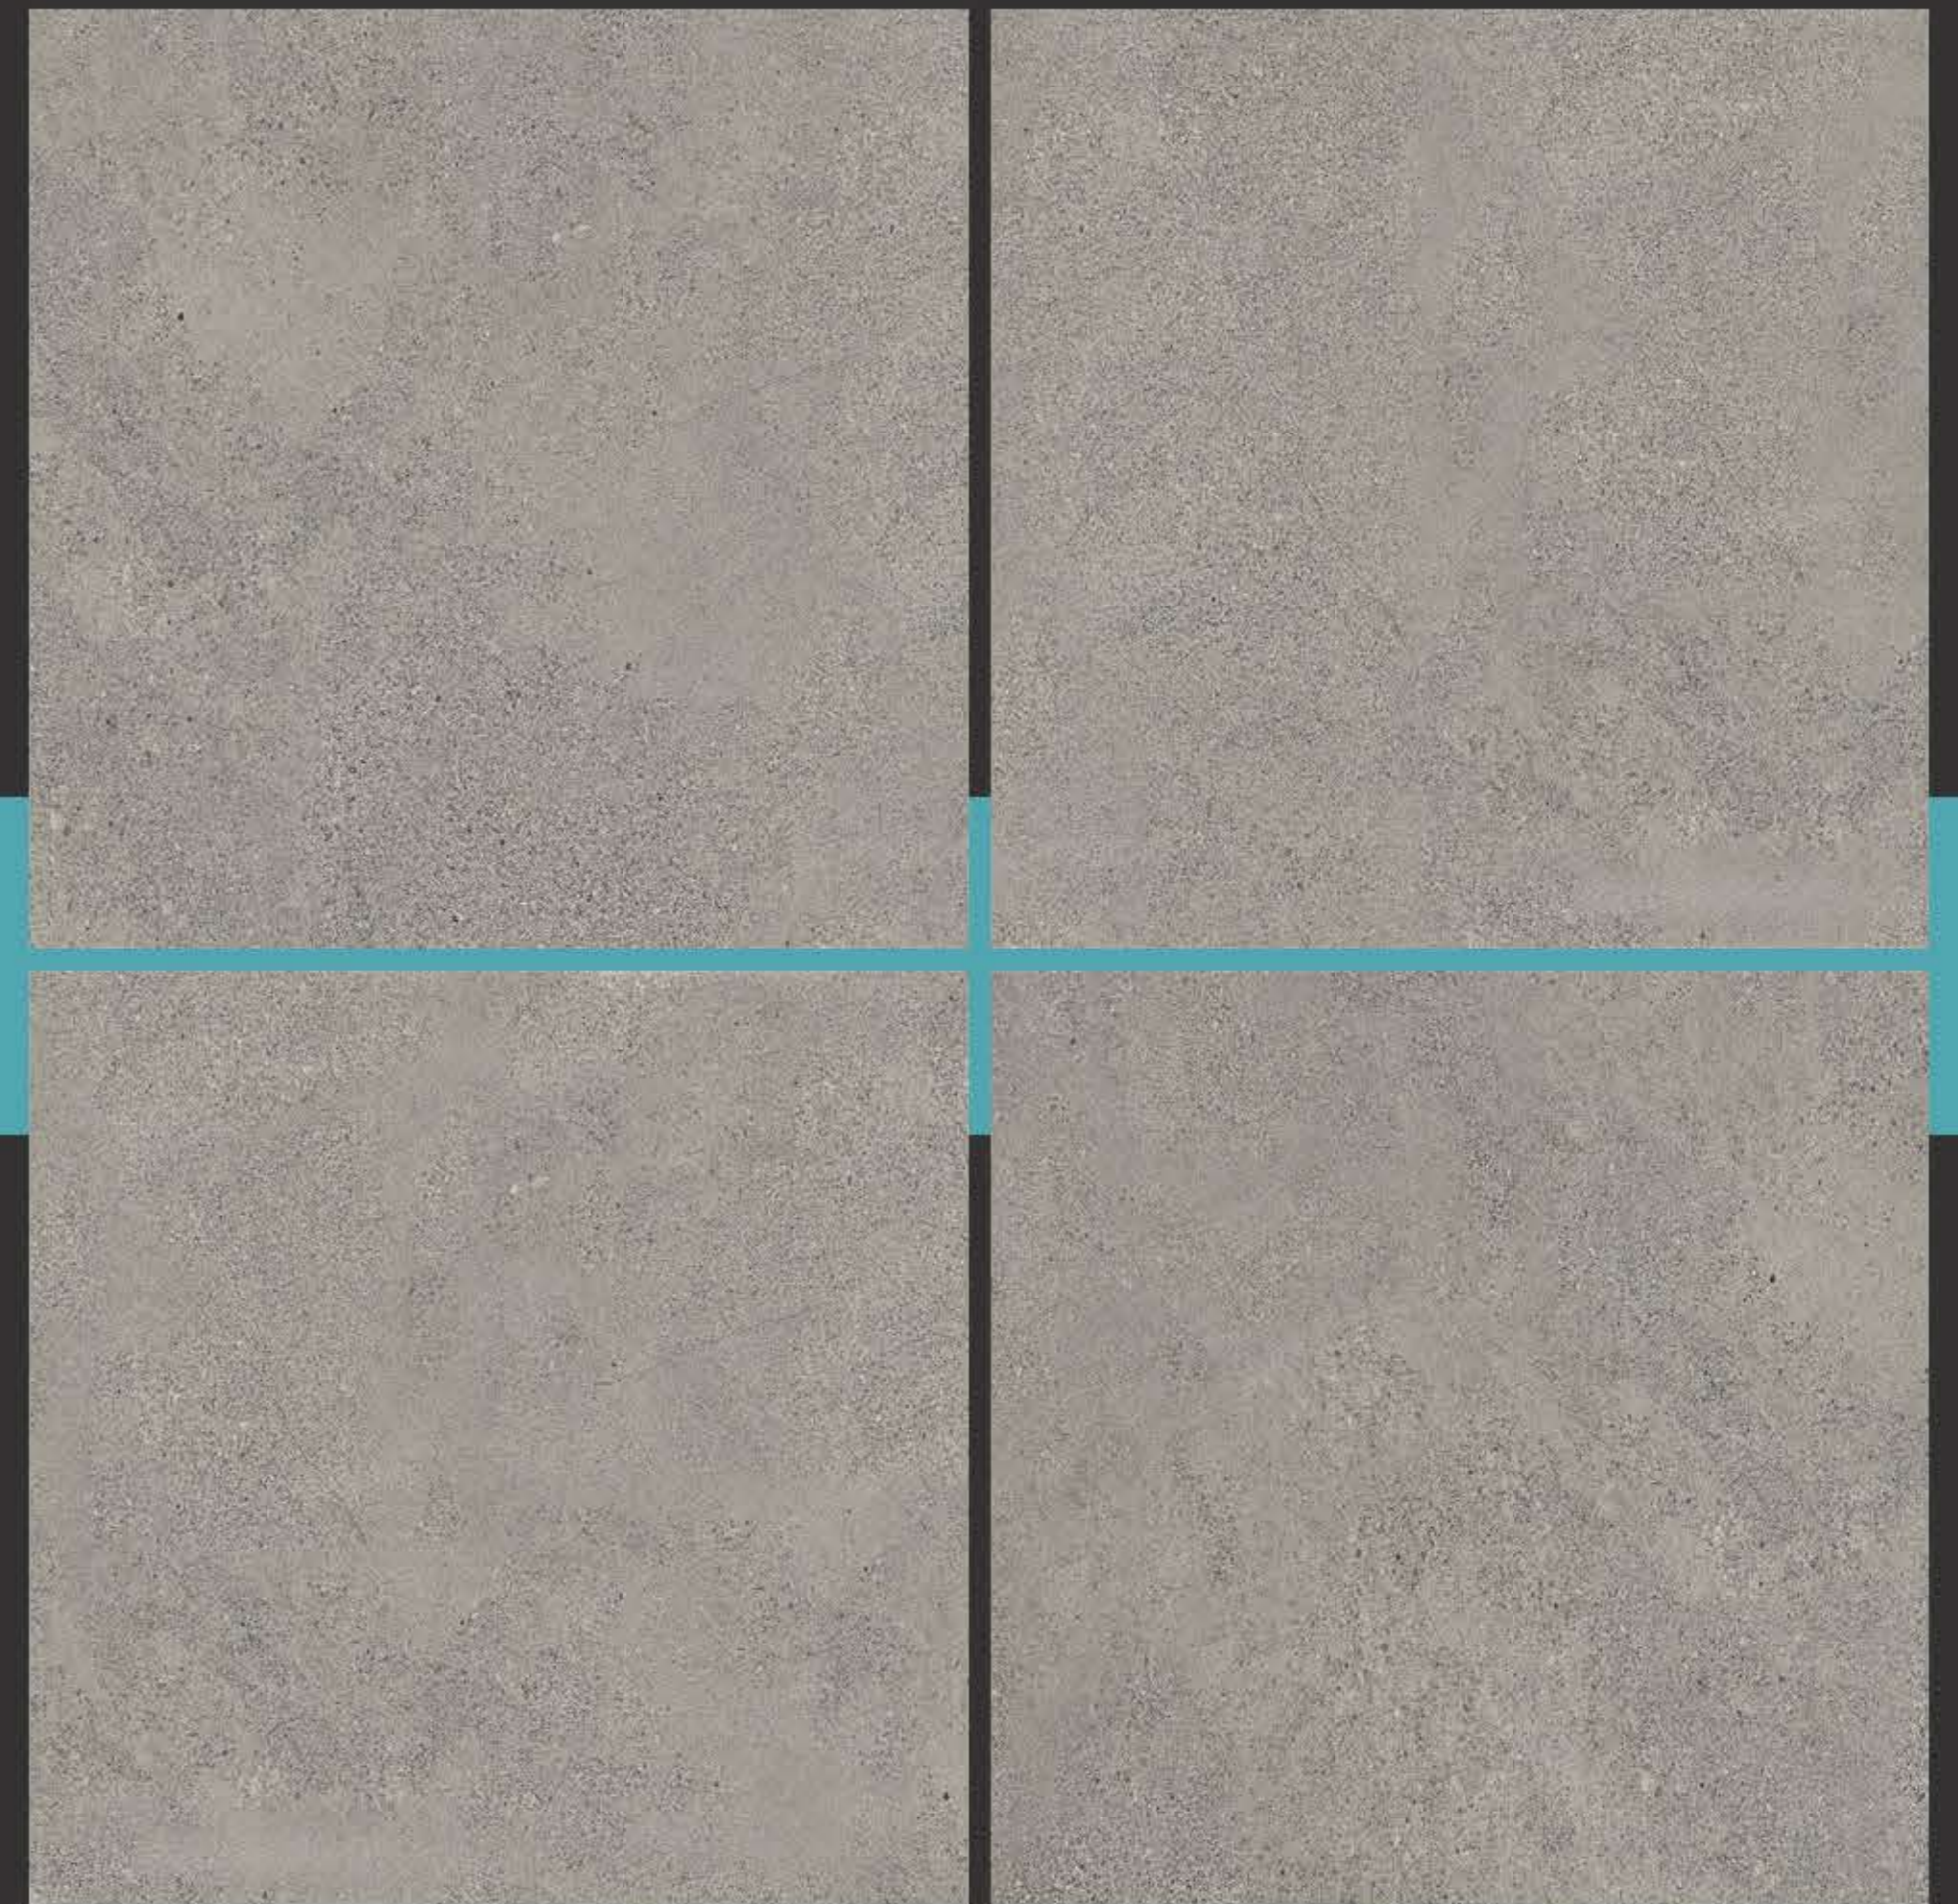

AVENUE GRIGIO

SIZE : 600 X 600 MM | FINISH : MATT