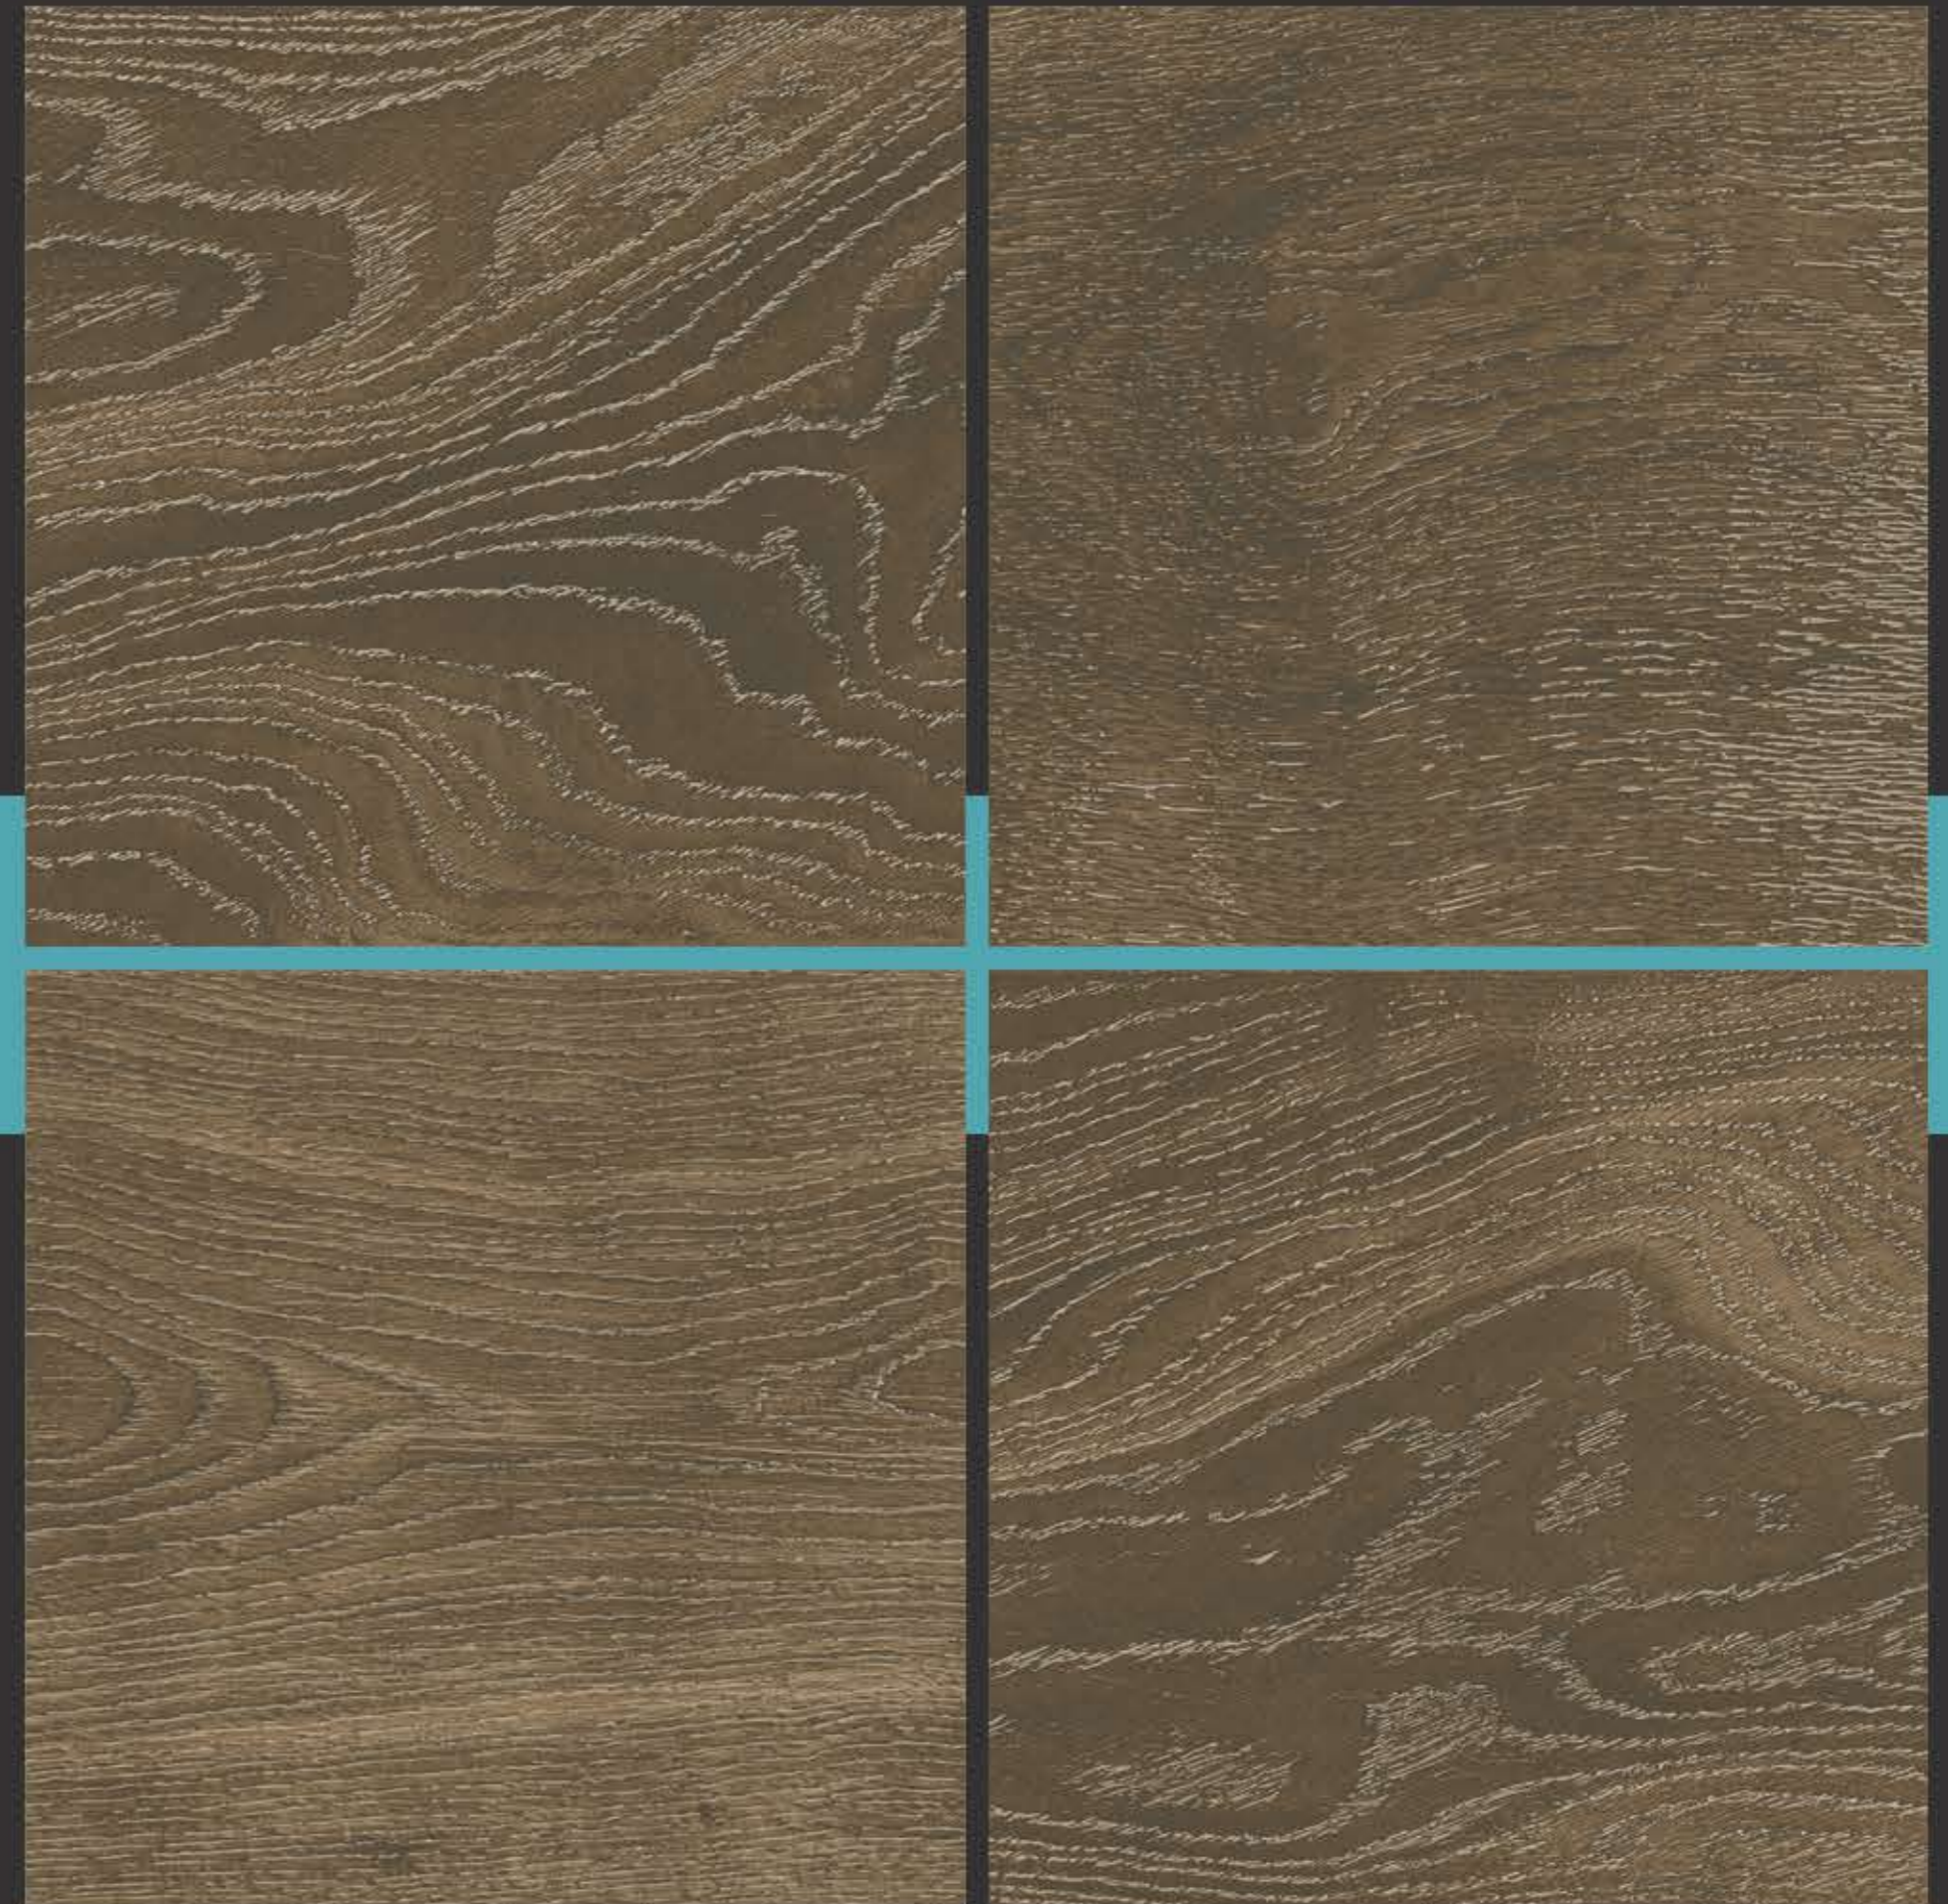

ZIBRANO MOKA

SIZE : 600 X 600 MM | FINISH : MATT