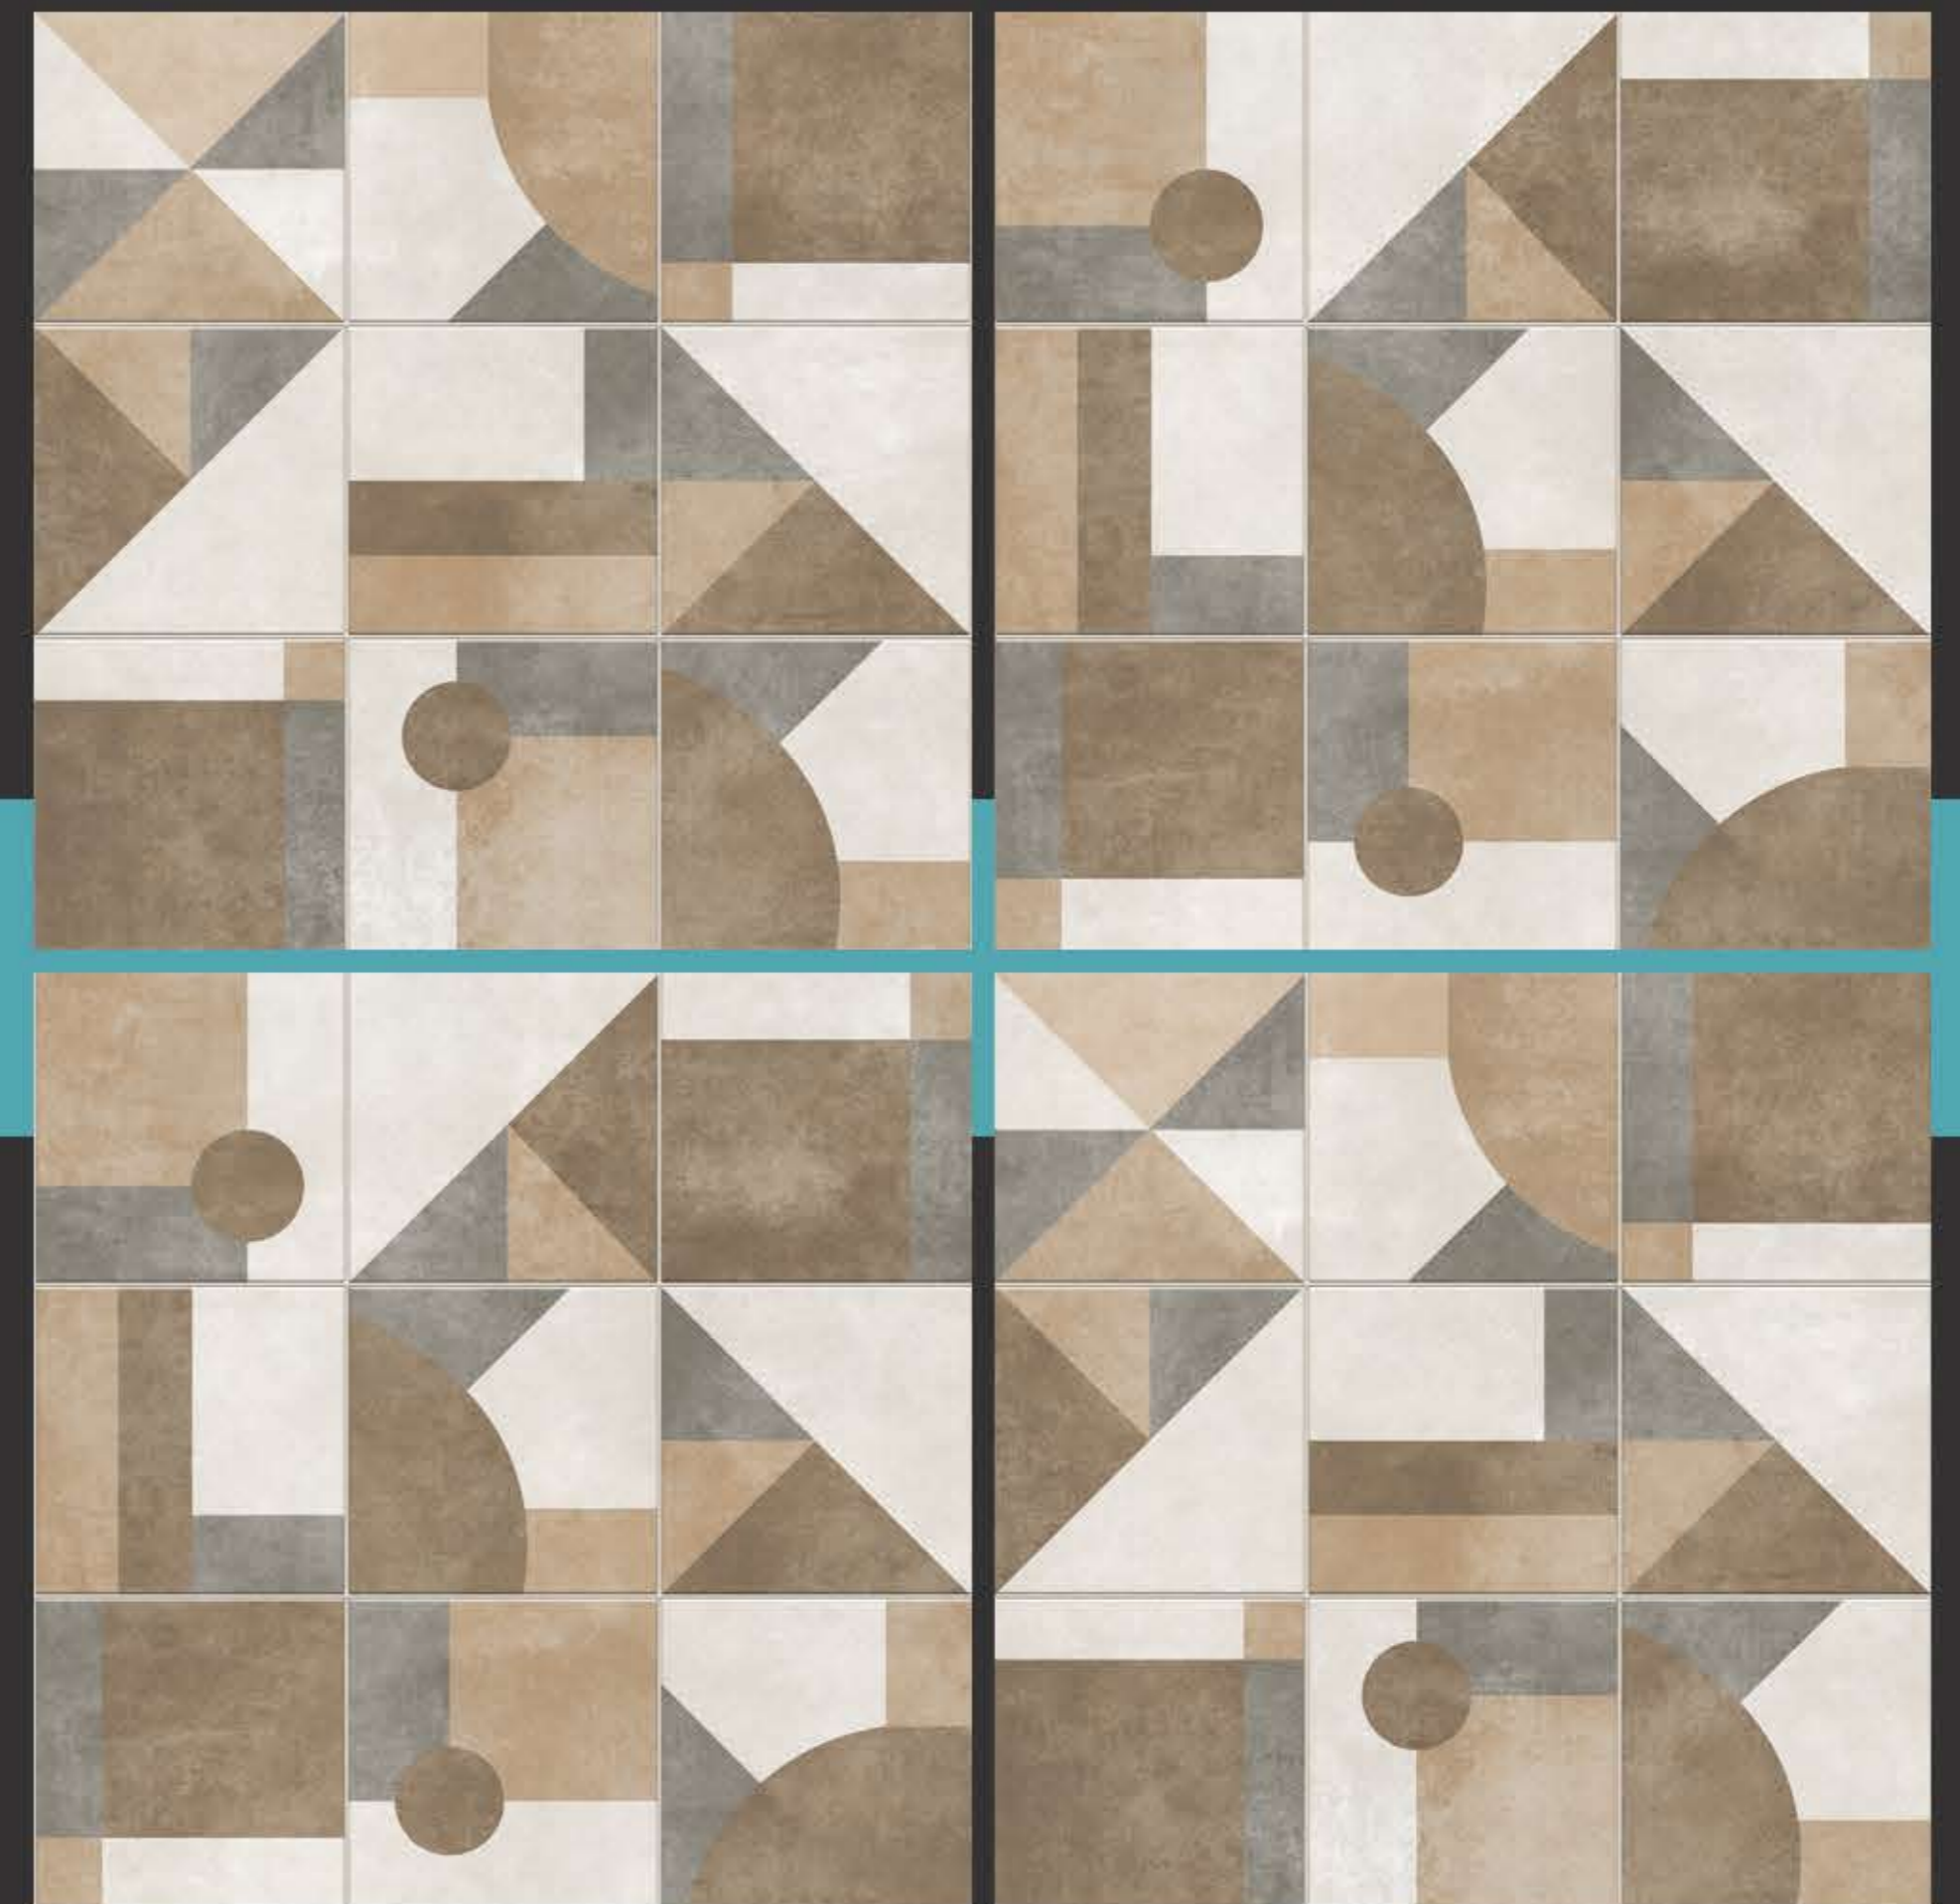

EIGHTEEN SQUARE DECOR

SIZE : 600 X 600 MM | FINISH : MATT