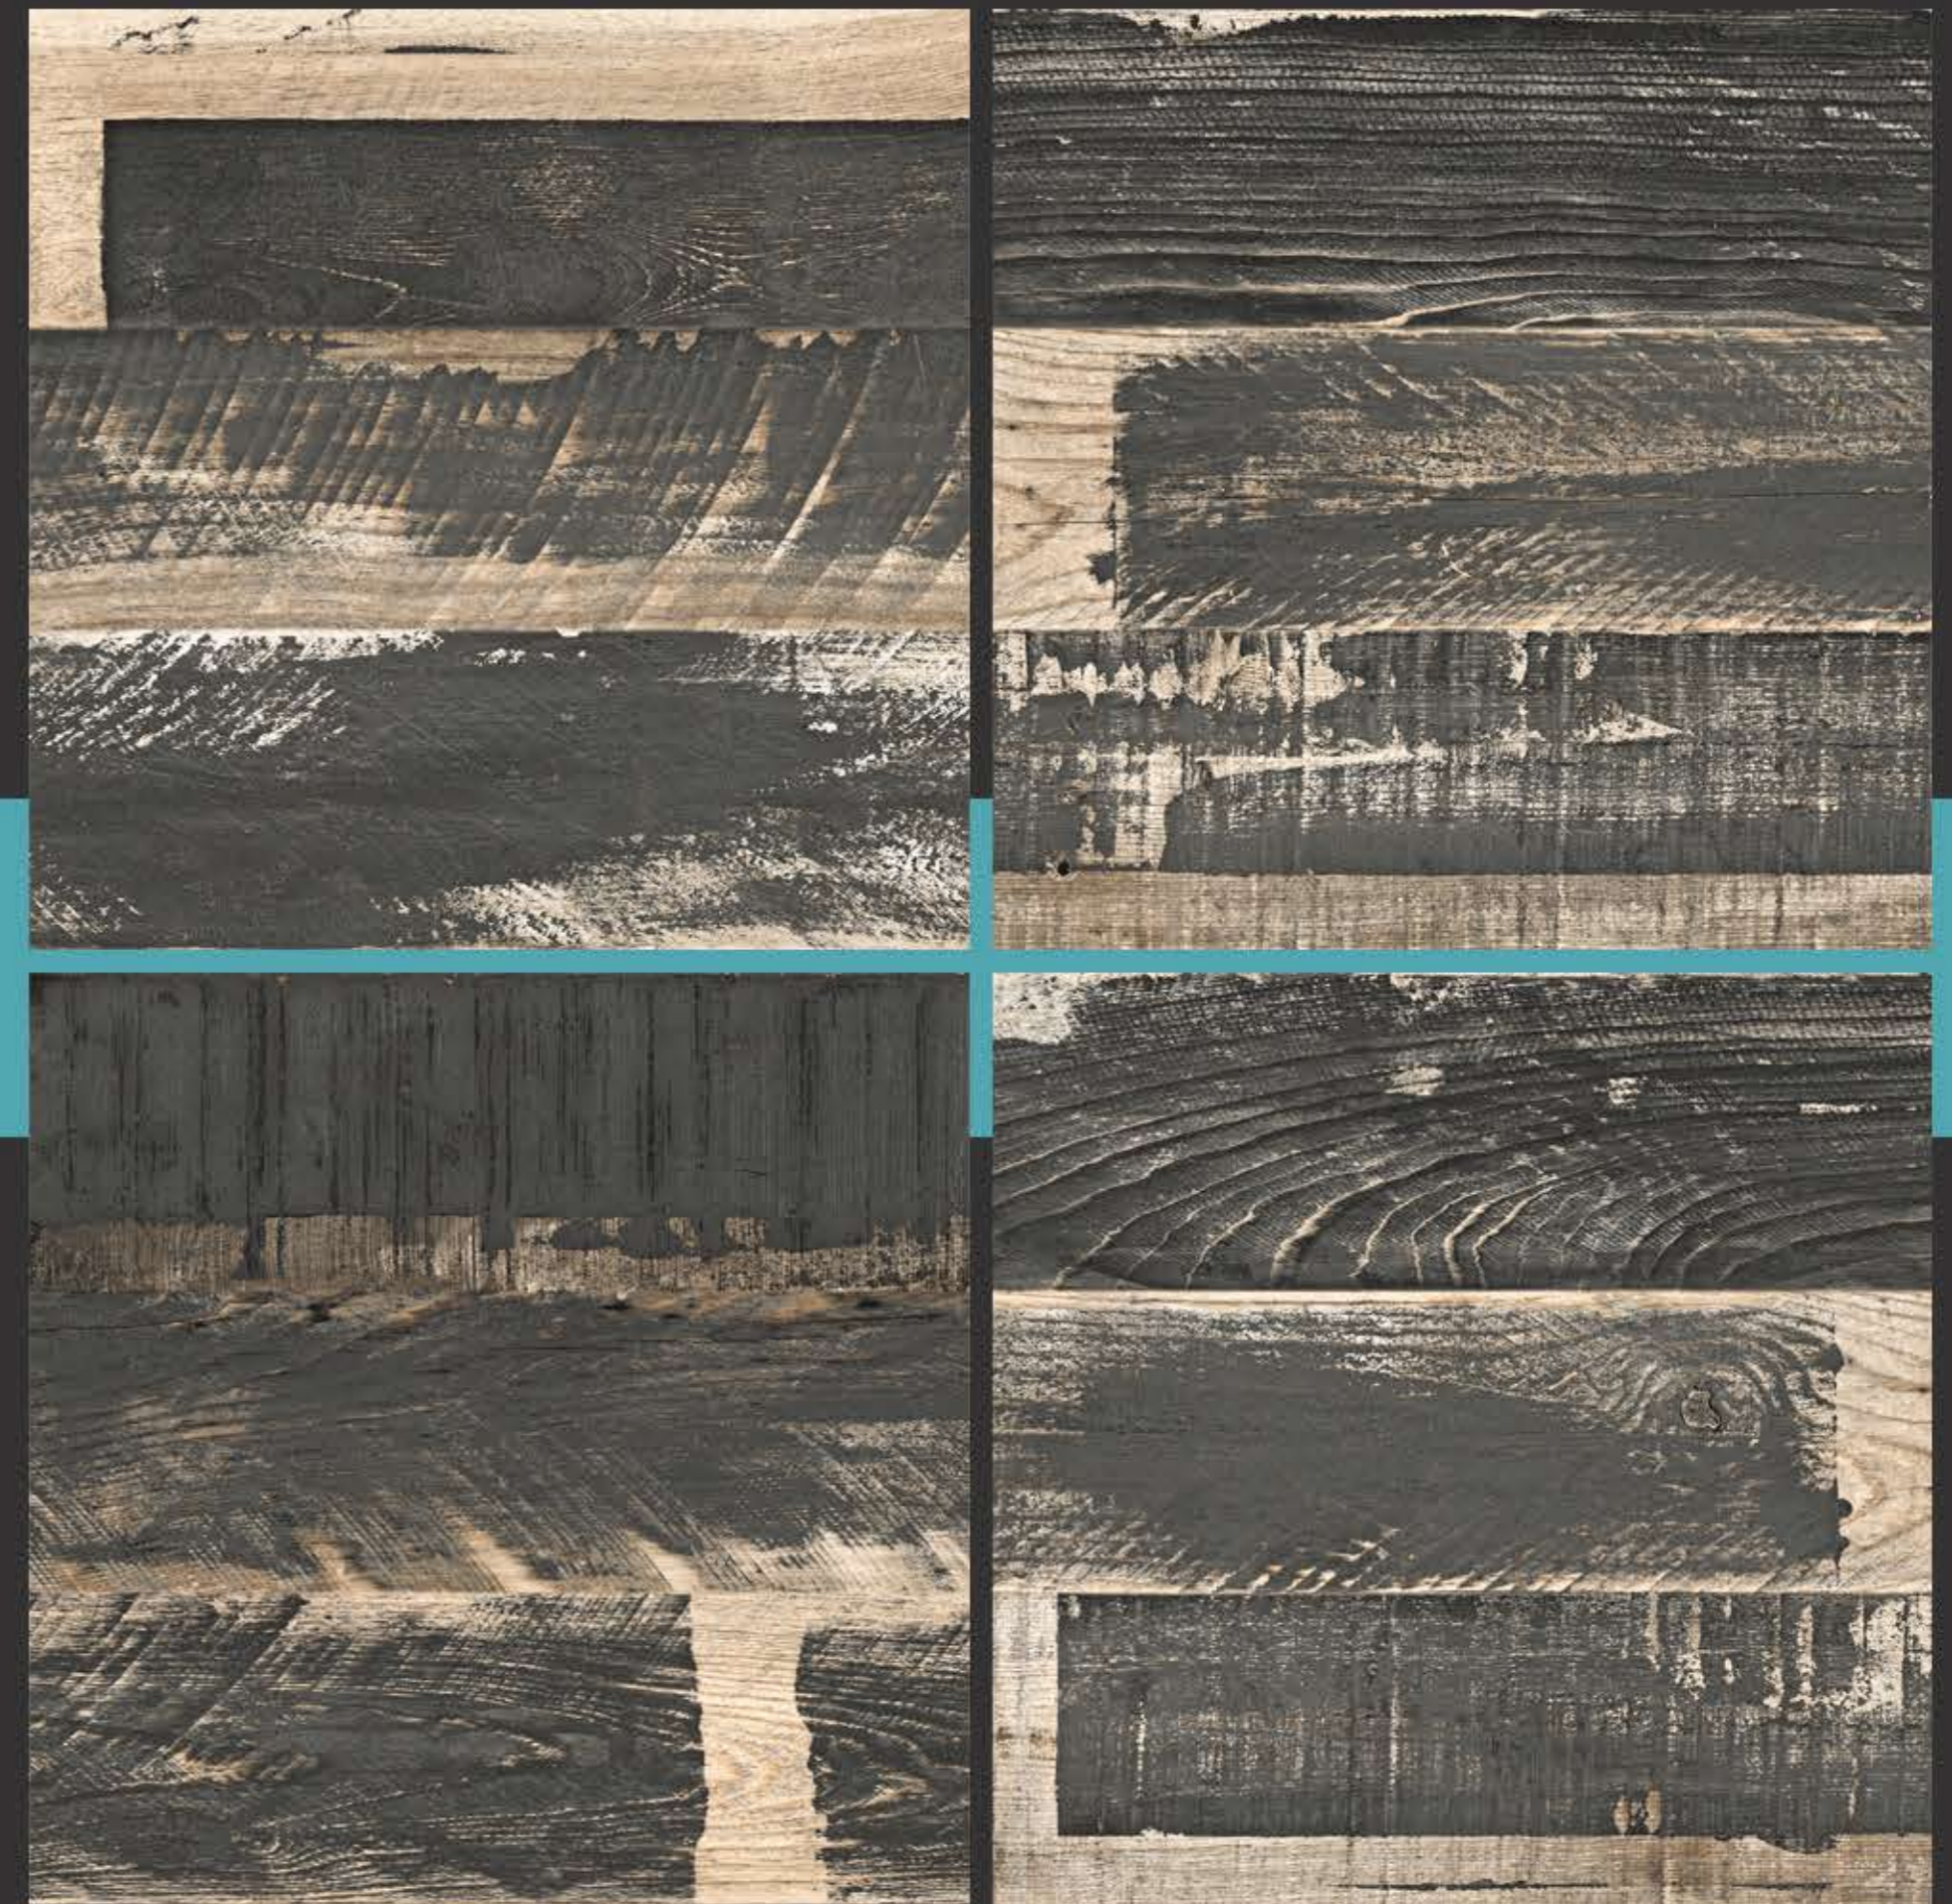

REGAL STRIP CHARCOAL

SIZE : 600 X 600 MM | FINISH : MATT