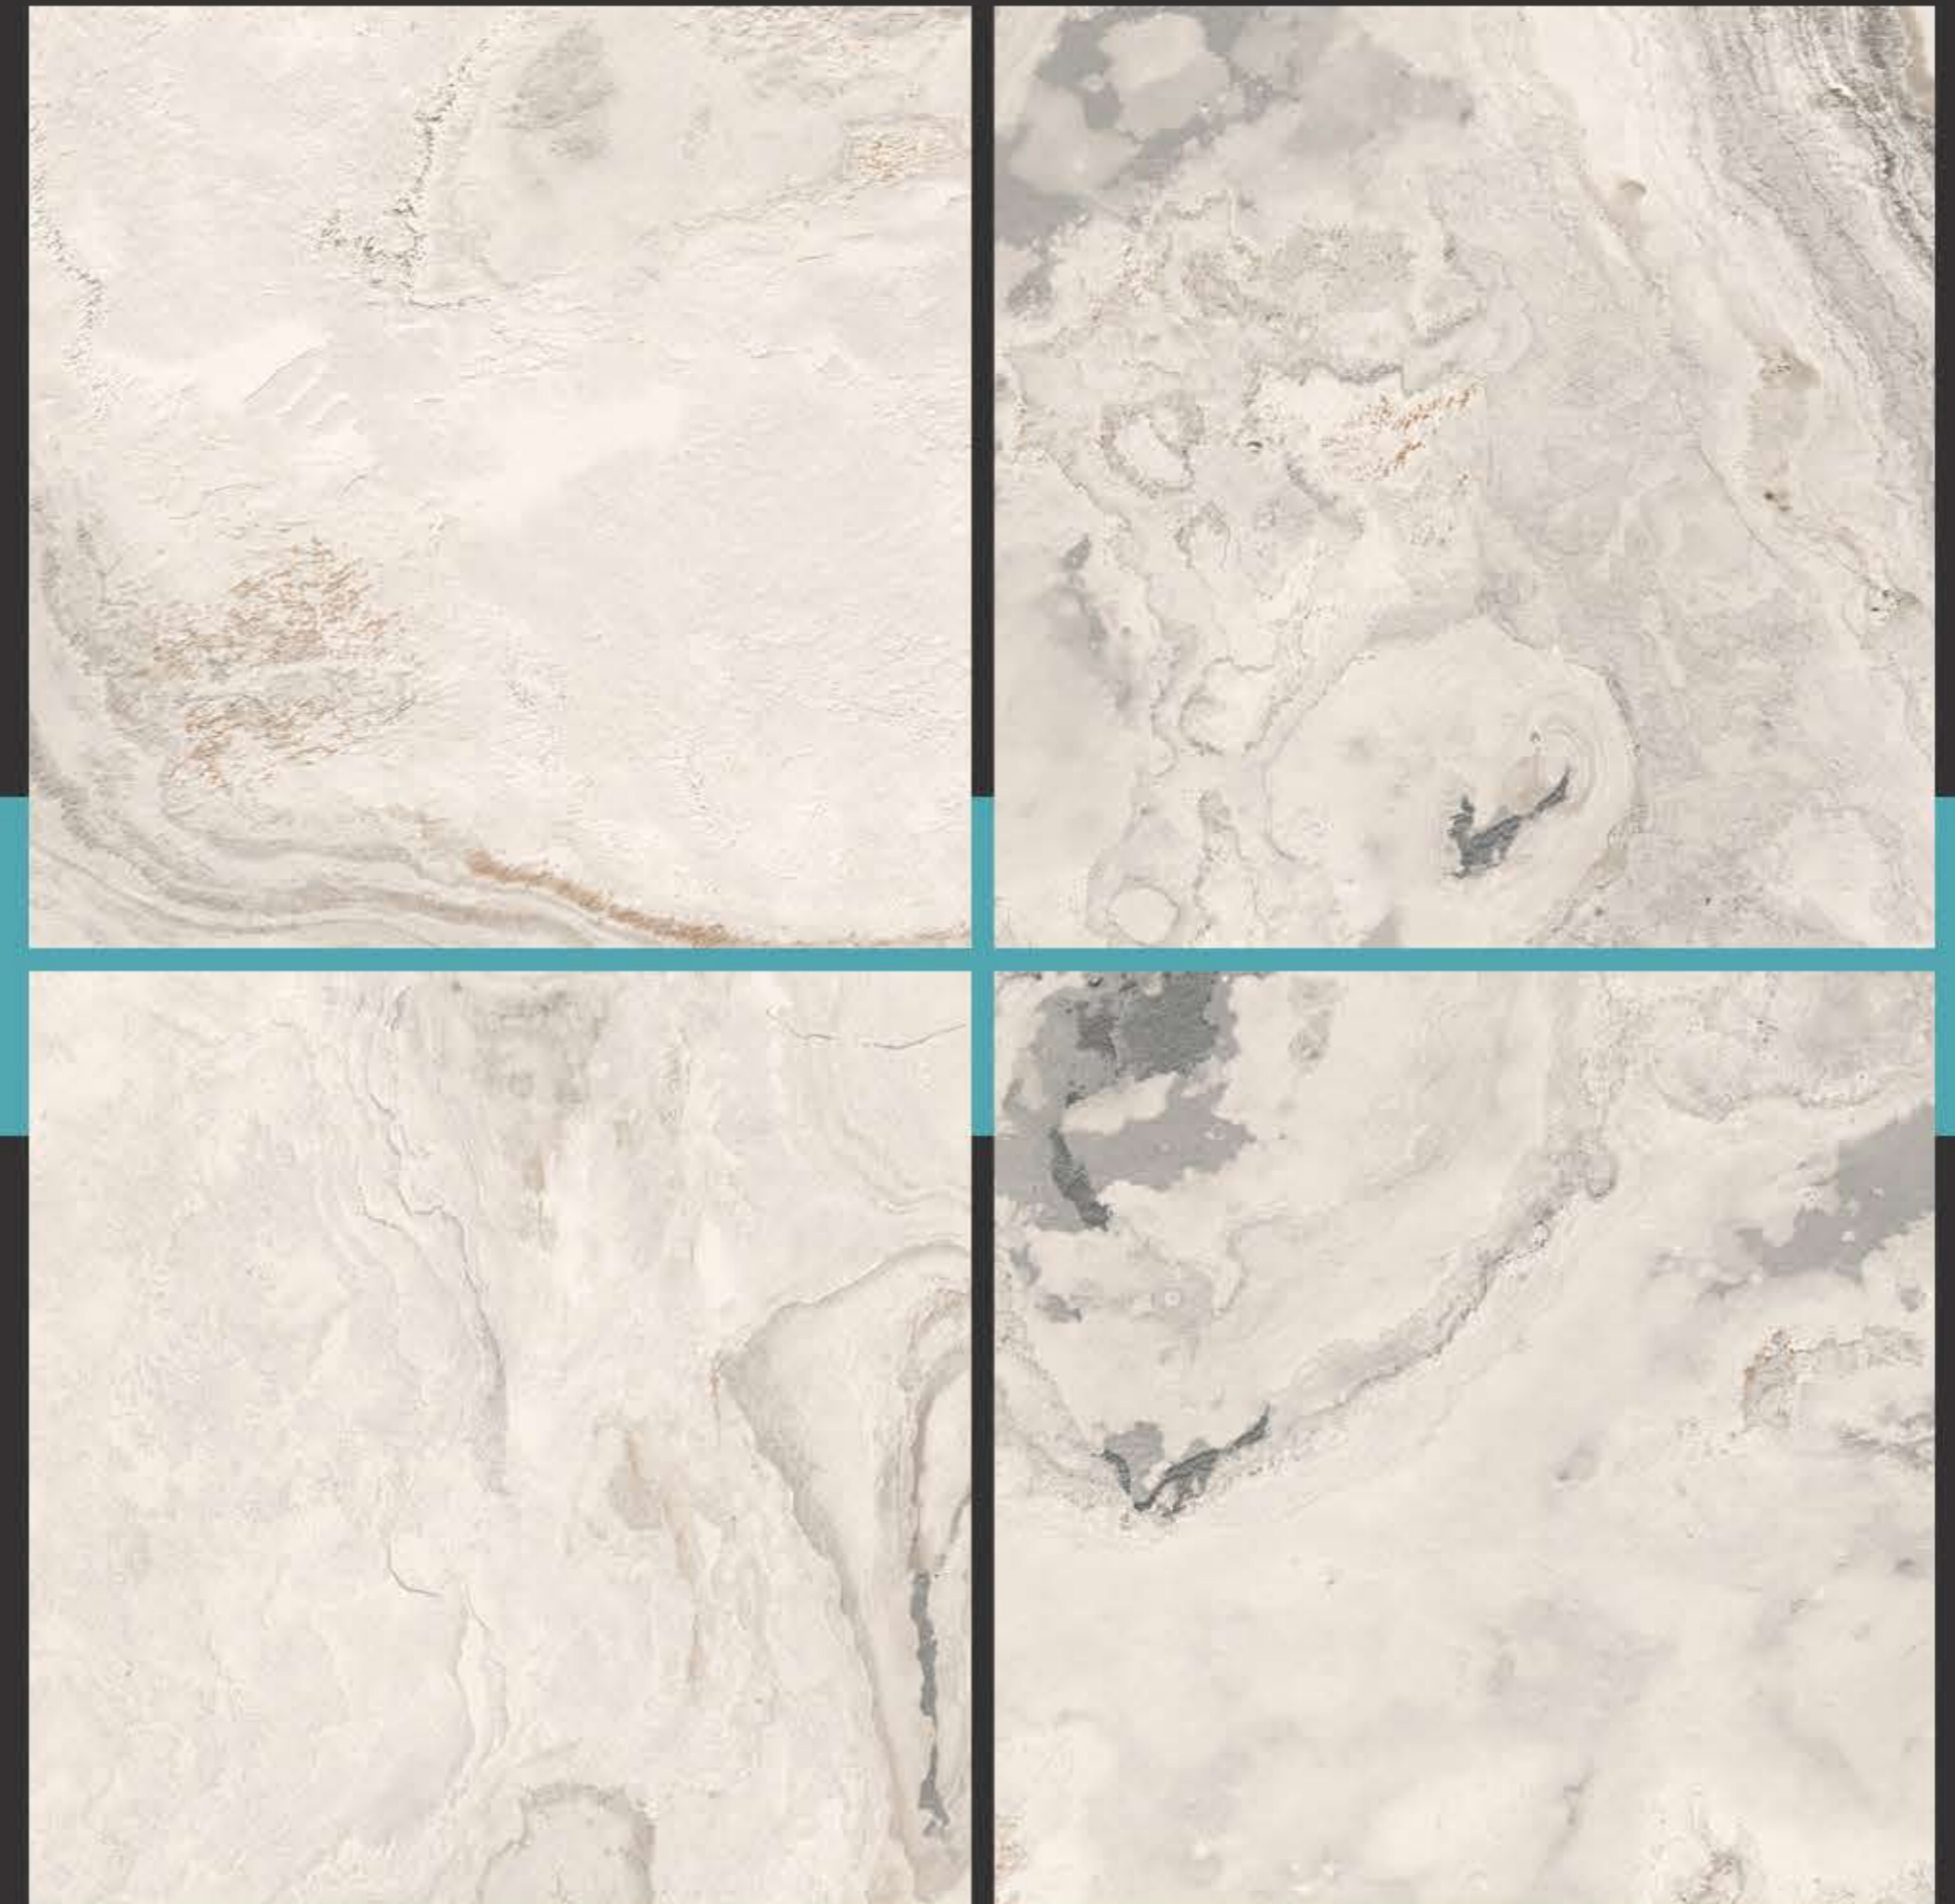

COPPER SLATE CREMA

SIZE : 600 X 600 MM | FINISH : MATT