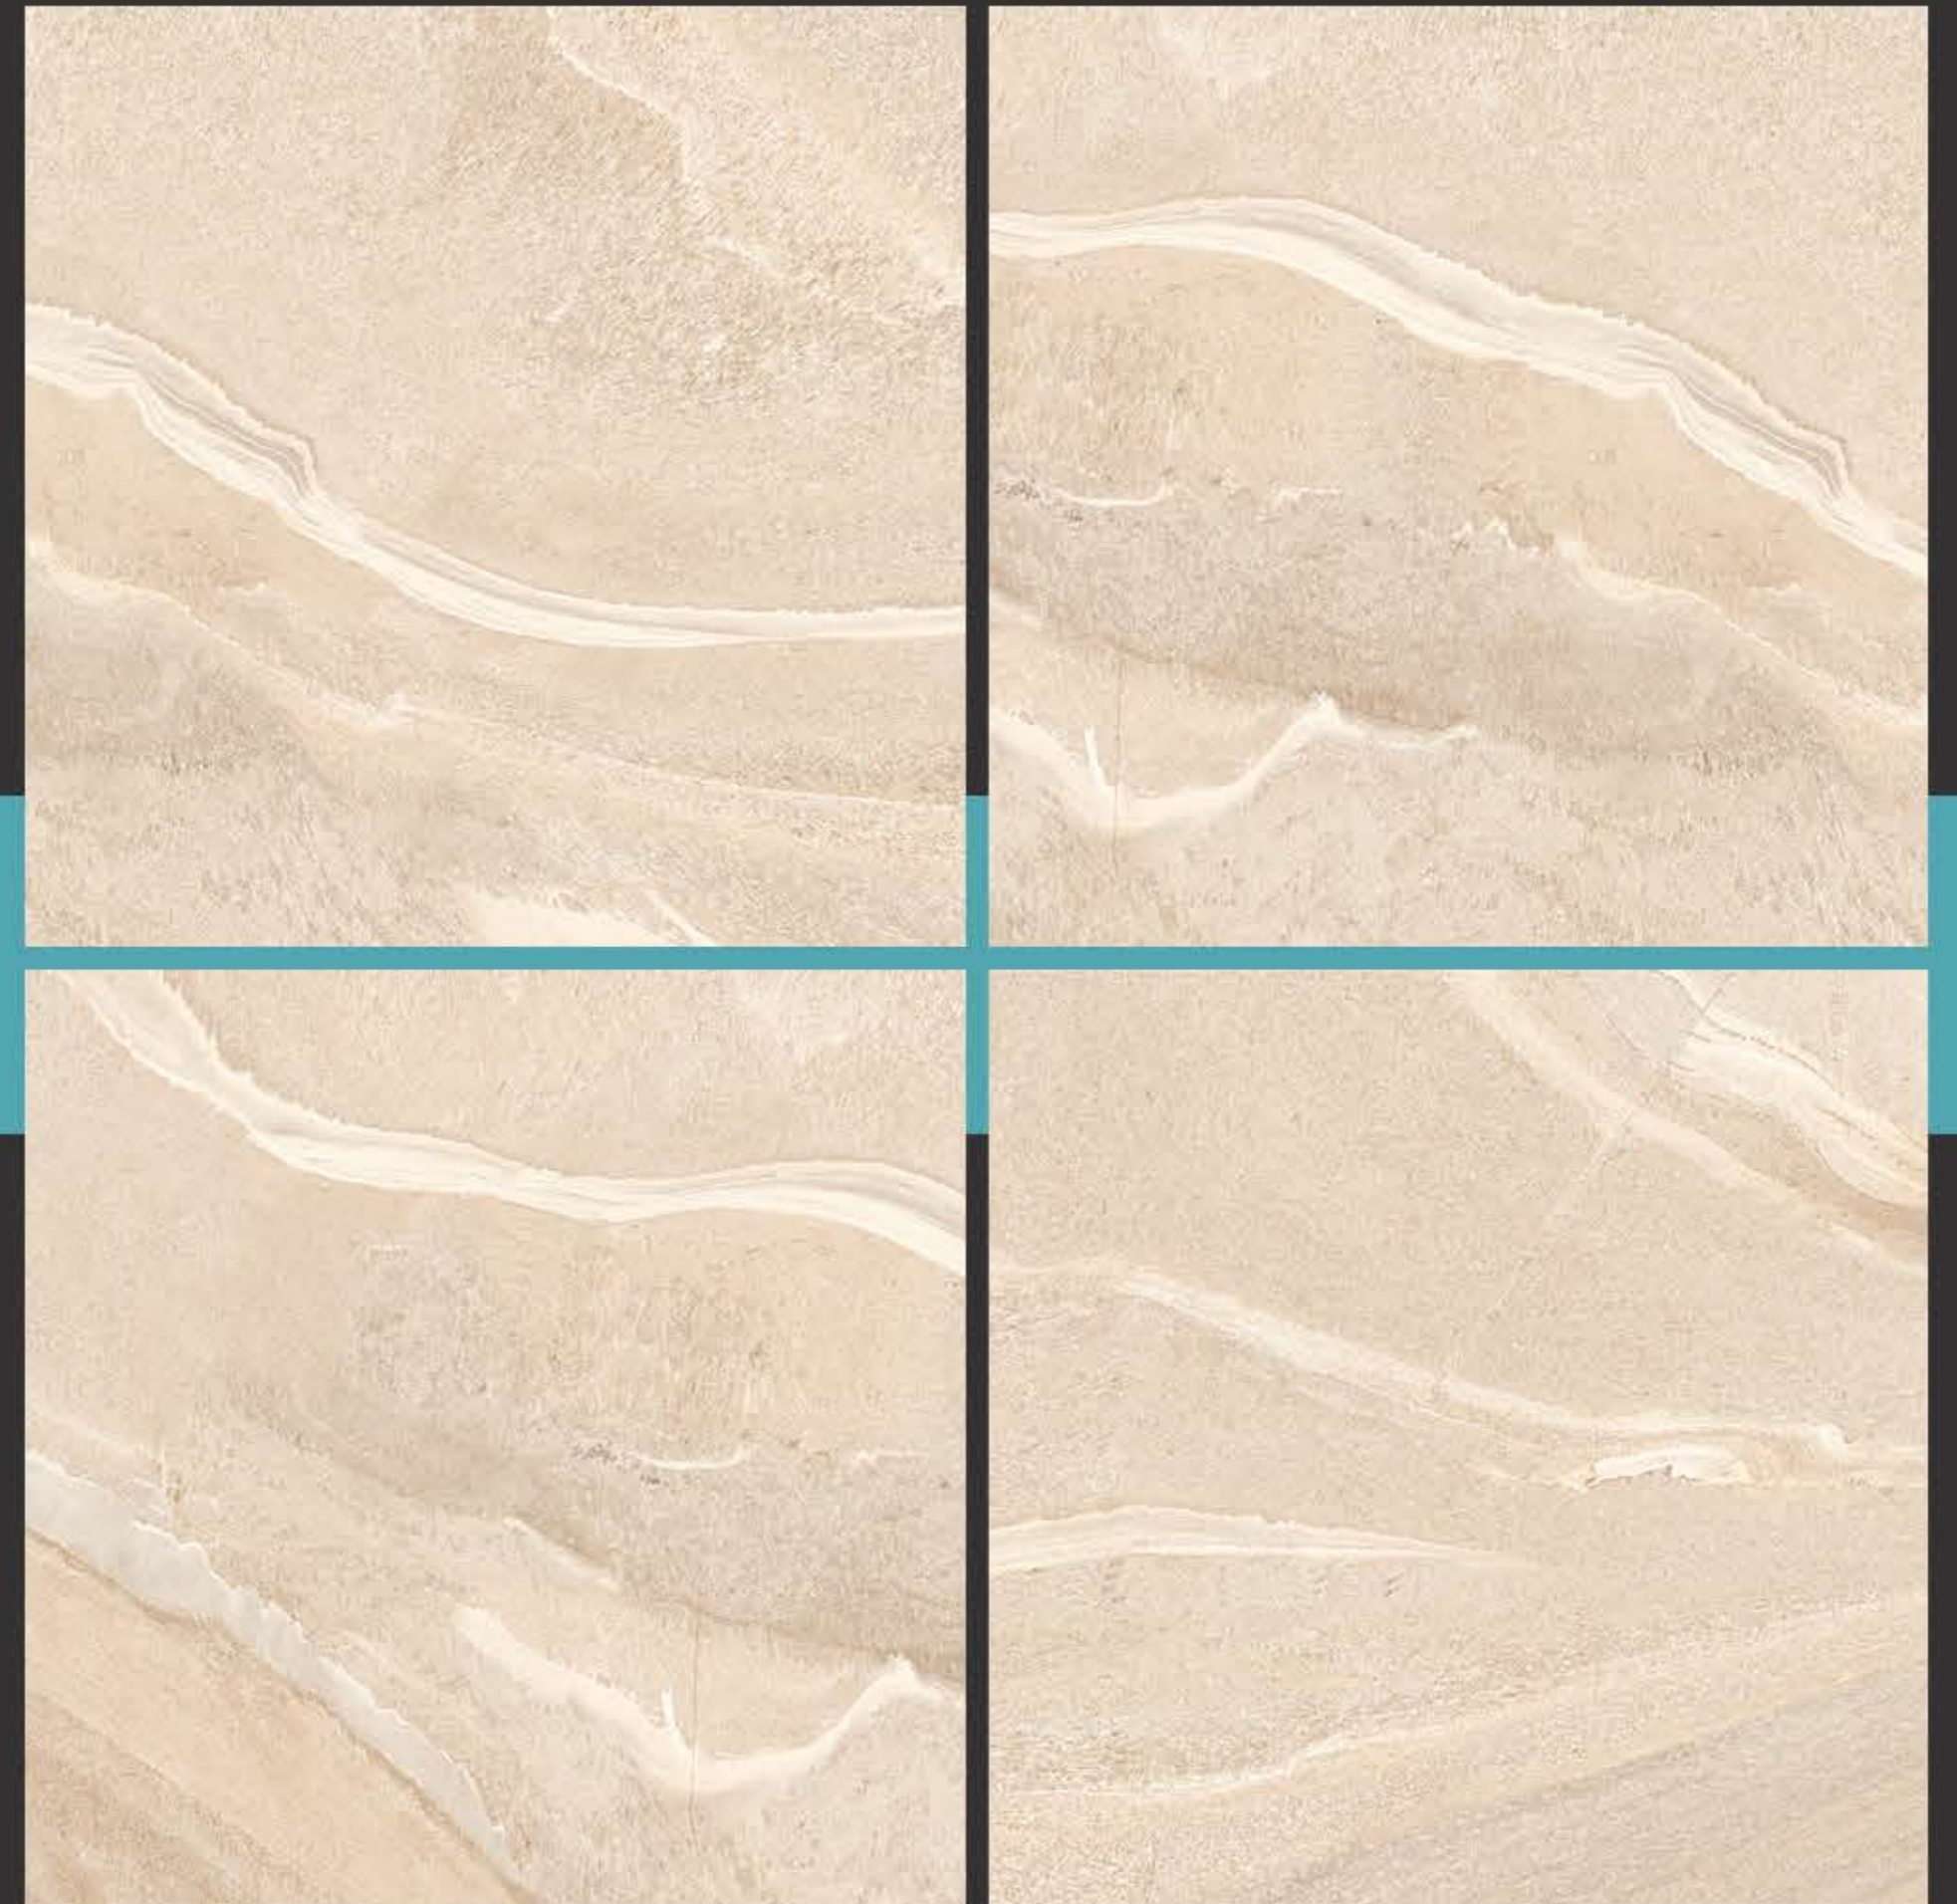

## AYER ROCK BEIGE

SIZE : 600 X 600 MM | FINISH : MATT