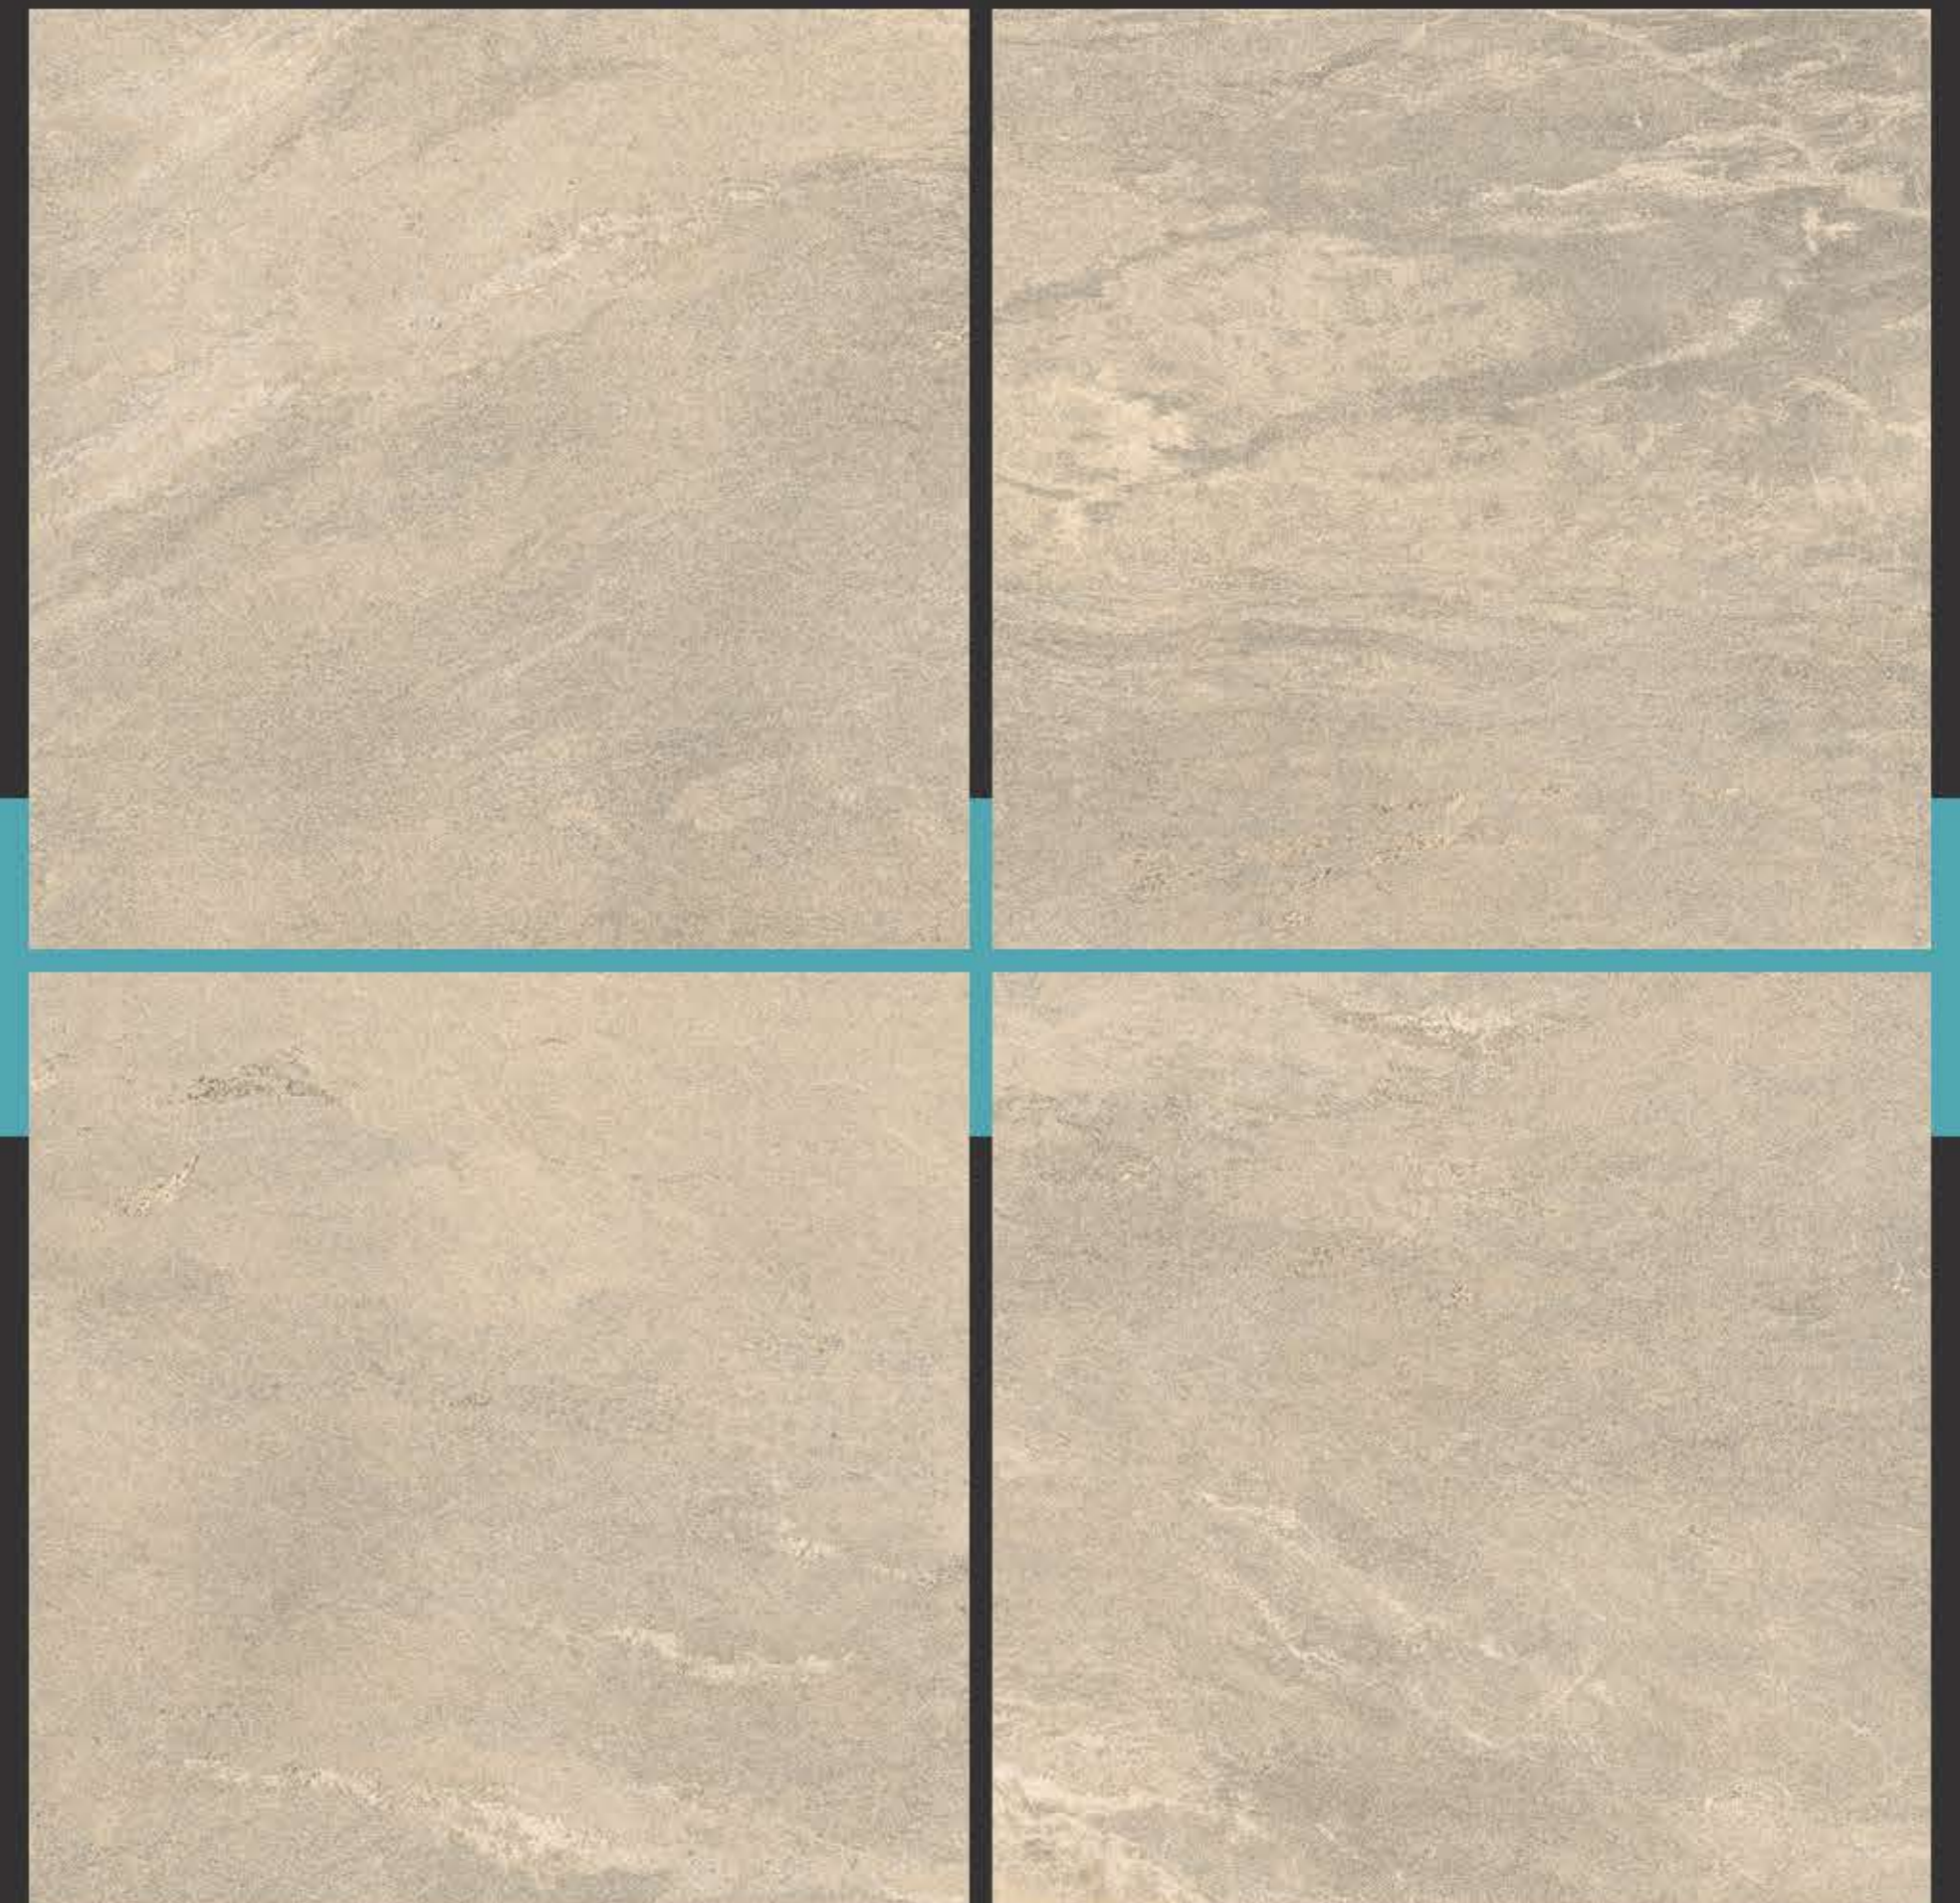

INFINITY CREMA

SIZE : 600 X 600 MM | FINISH : MATT