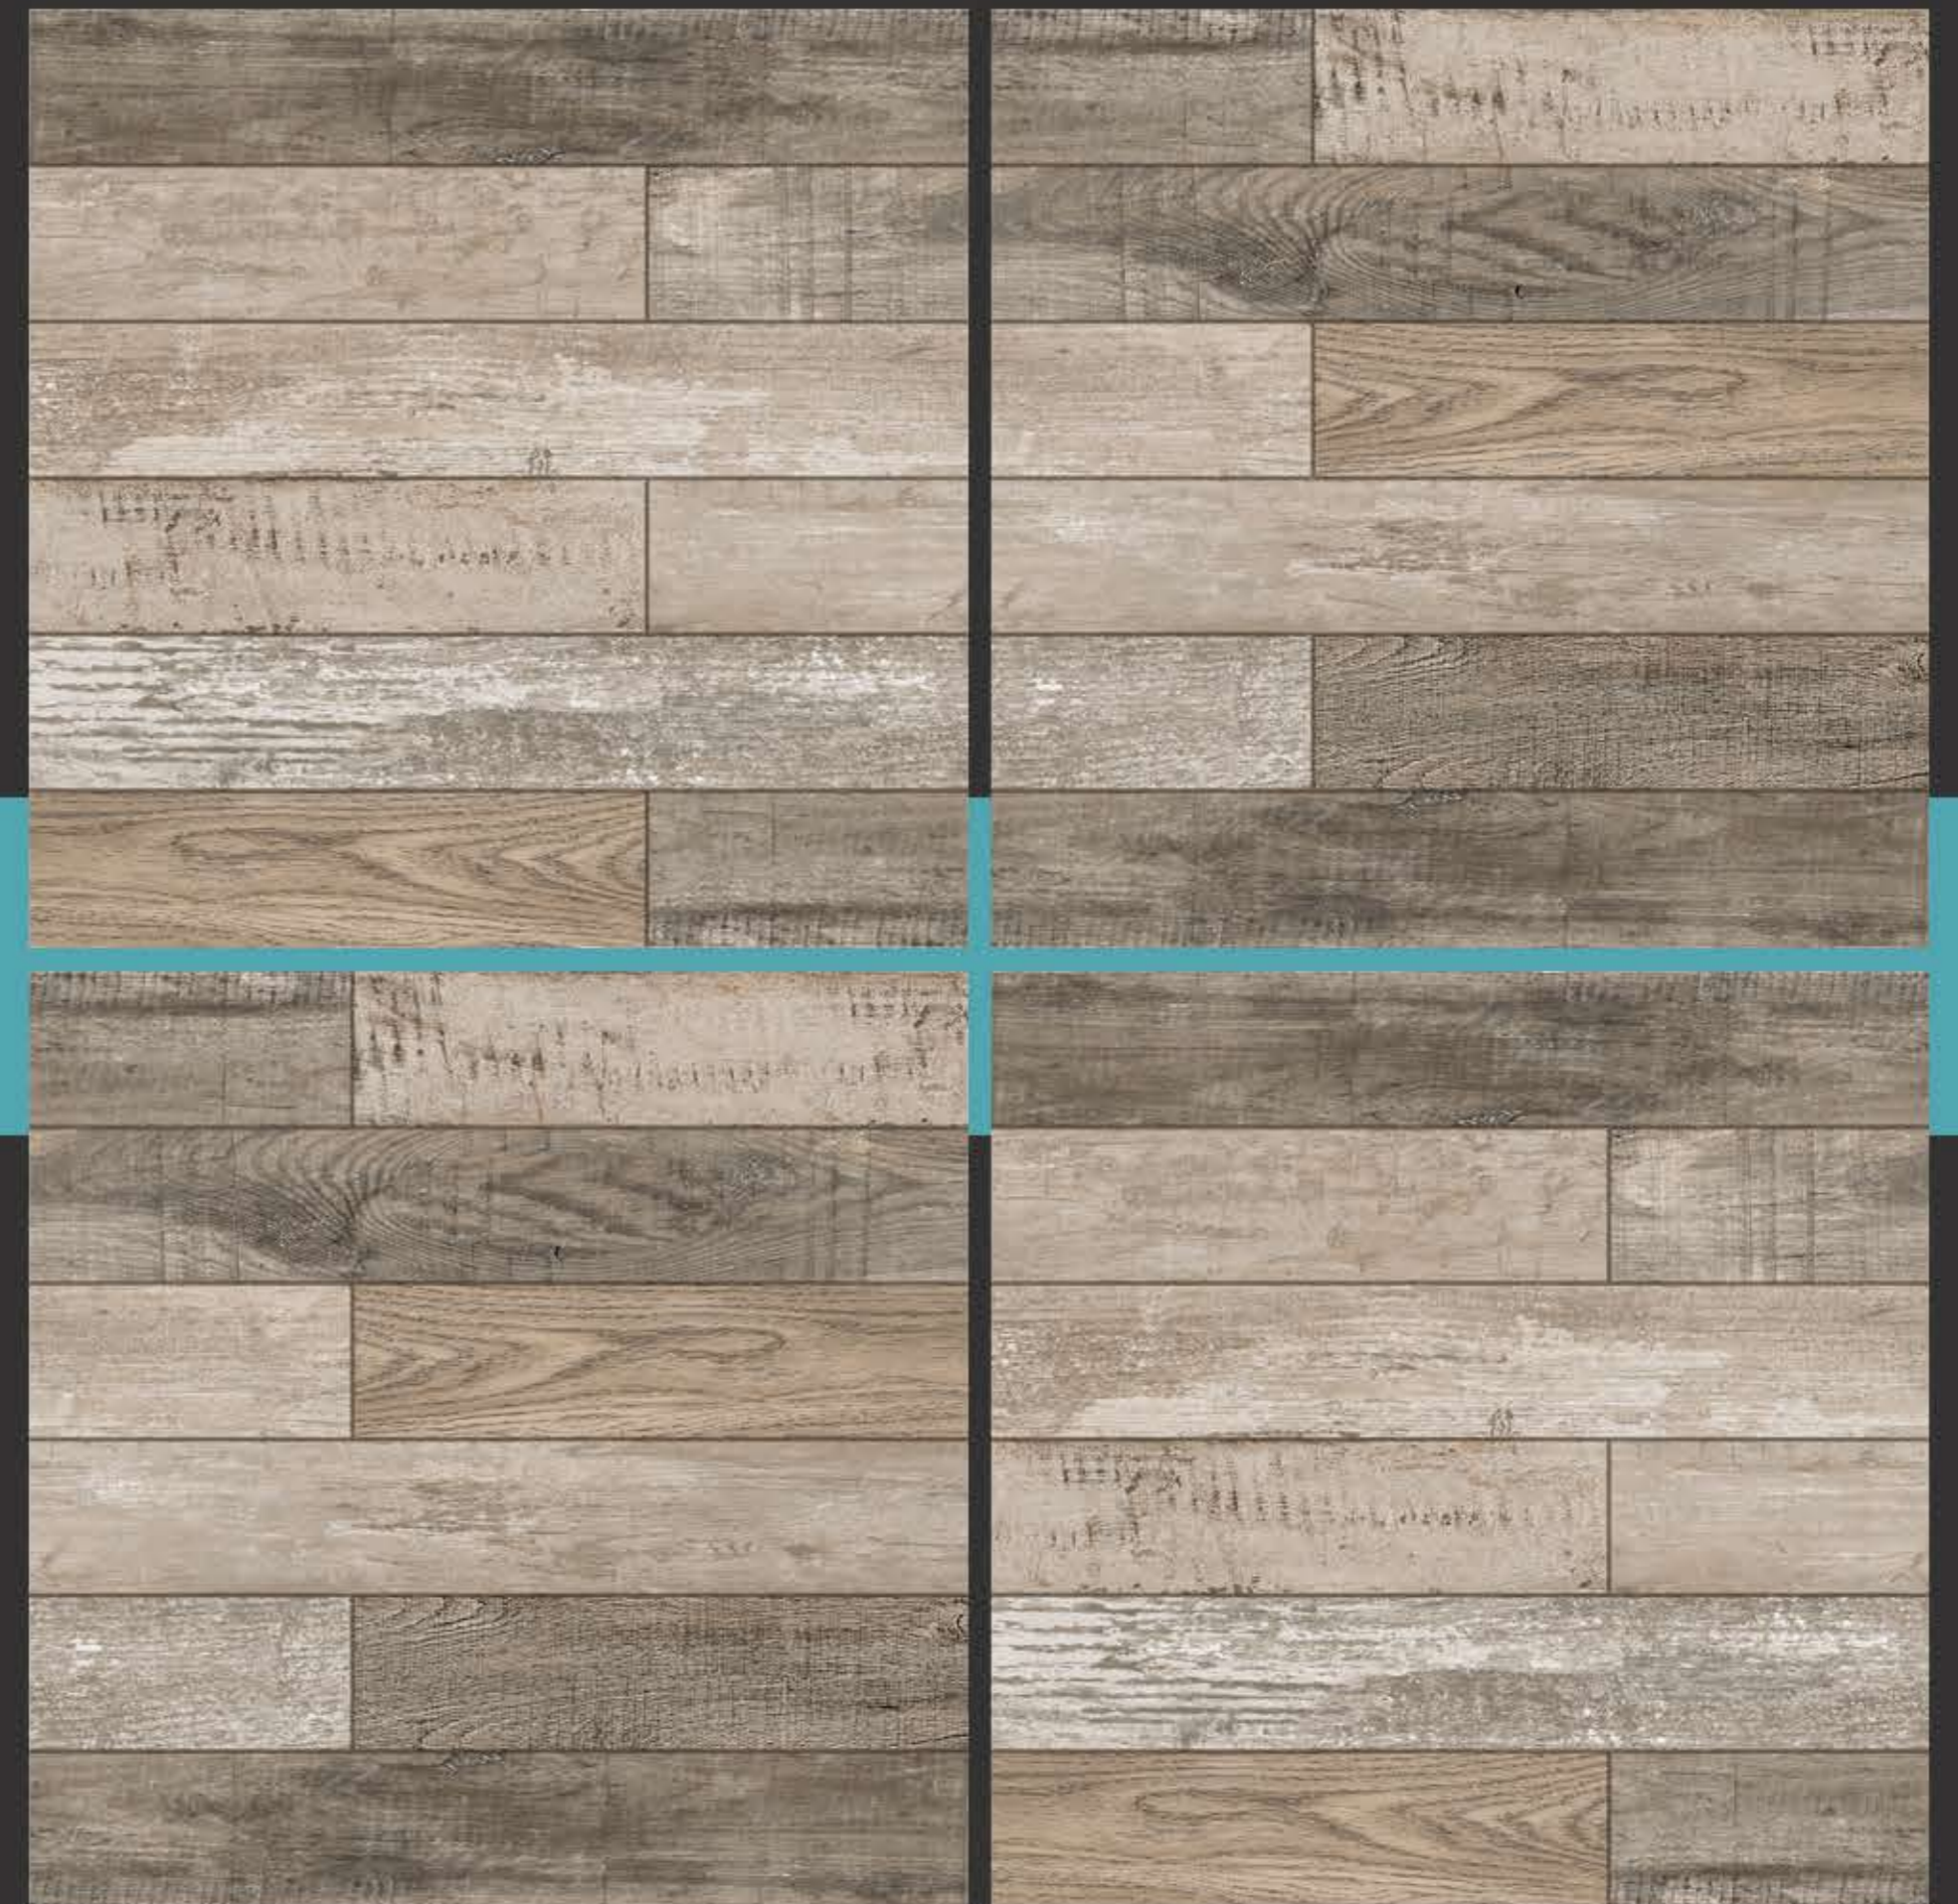

HAWK STRIP

SIZE : 600 X 600 MM | FINISH : MATT