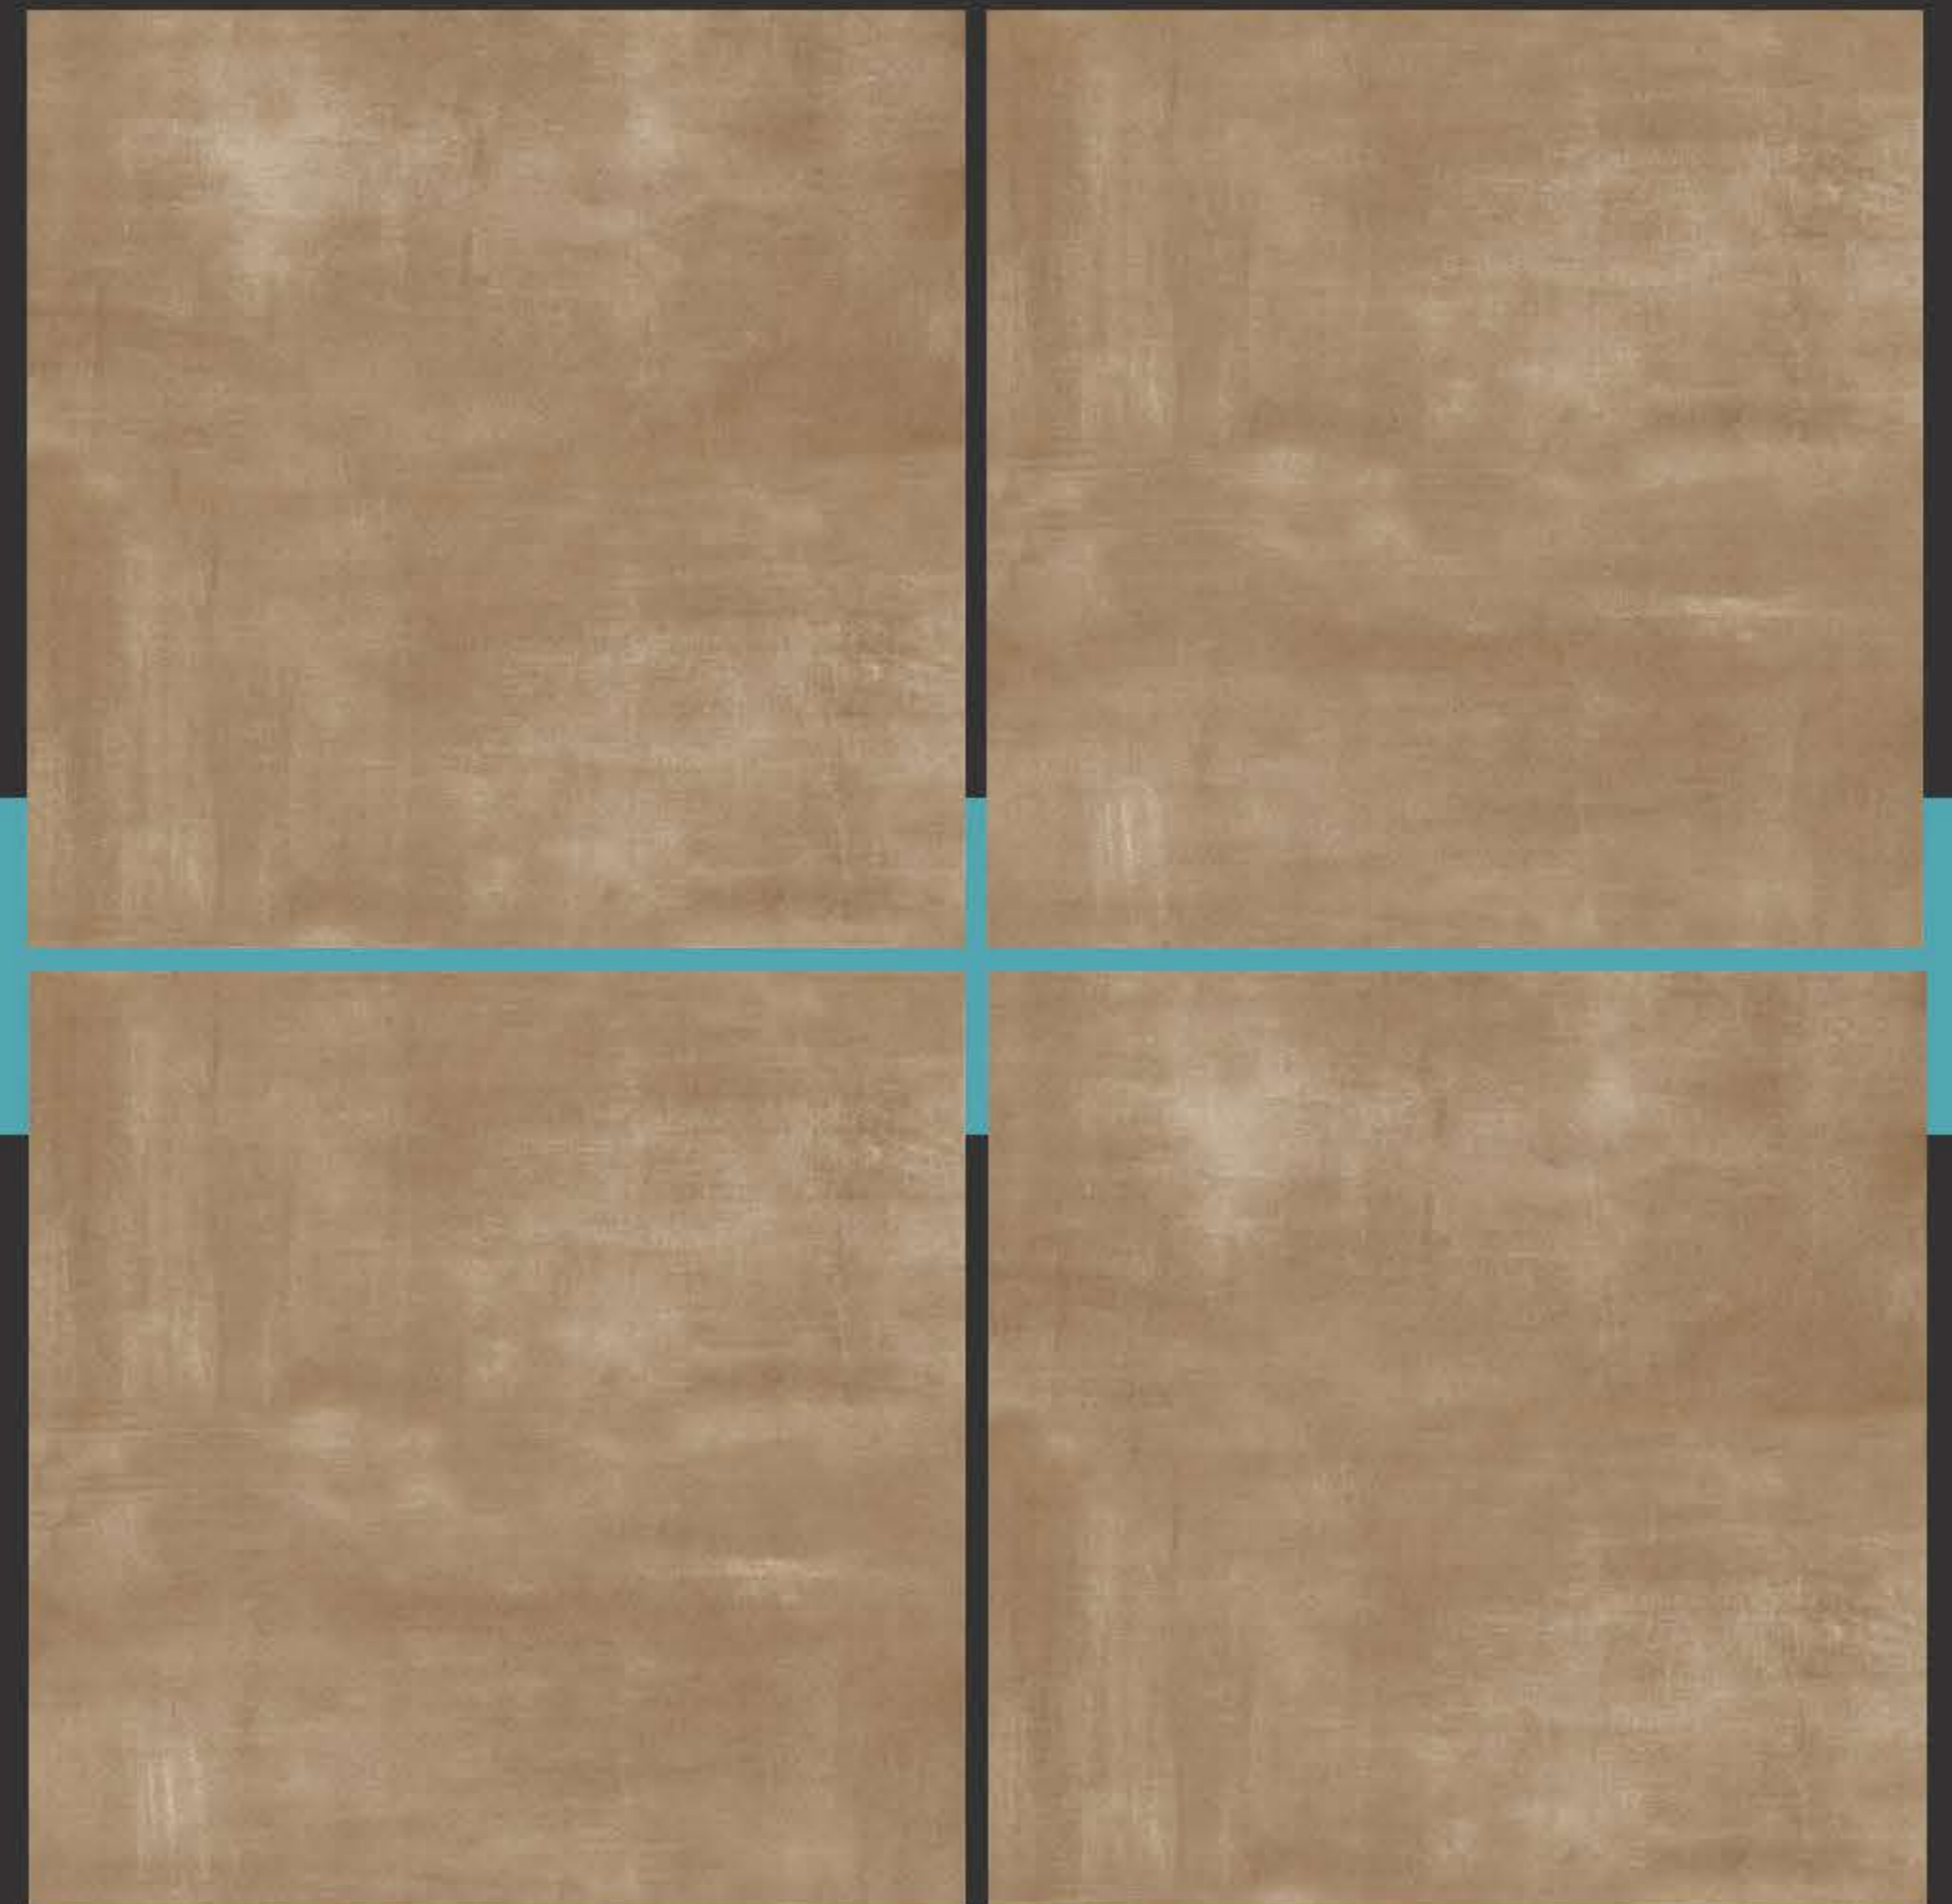

BRIT NUT

SIZE : 600 X 600 MM | FINISH : MATT