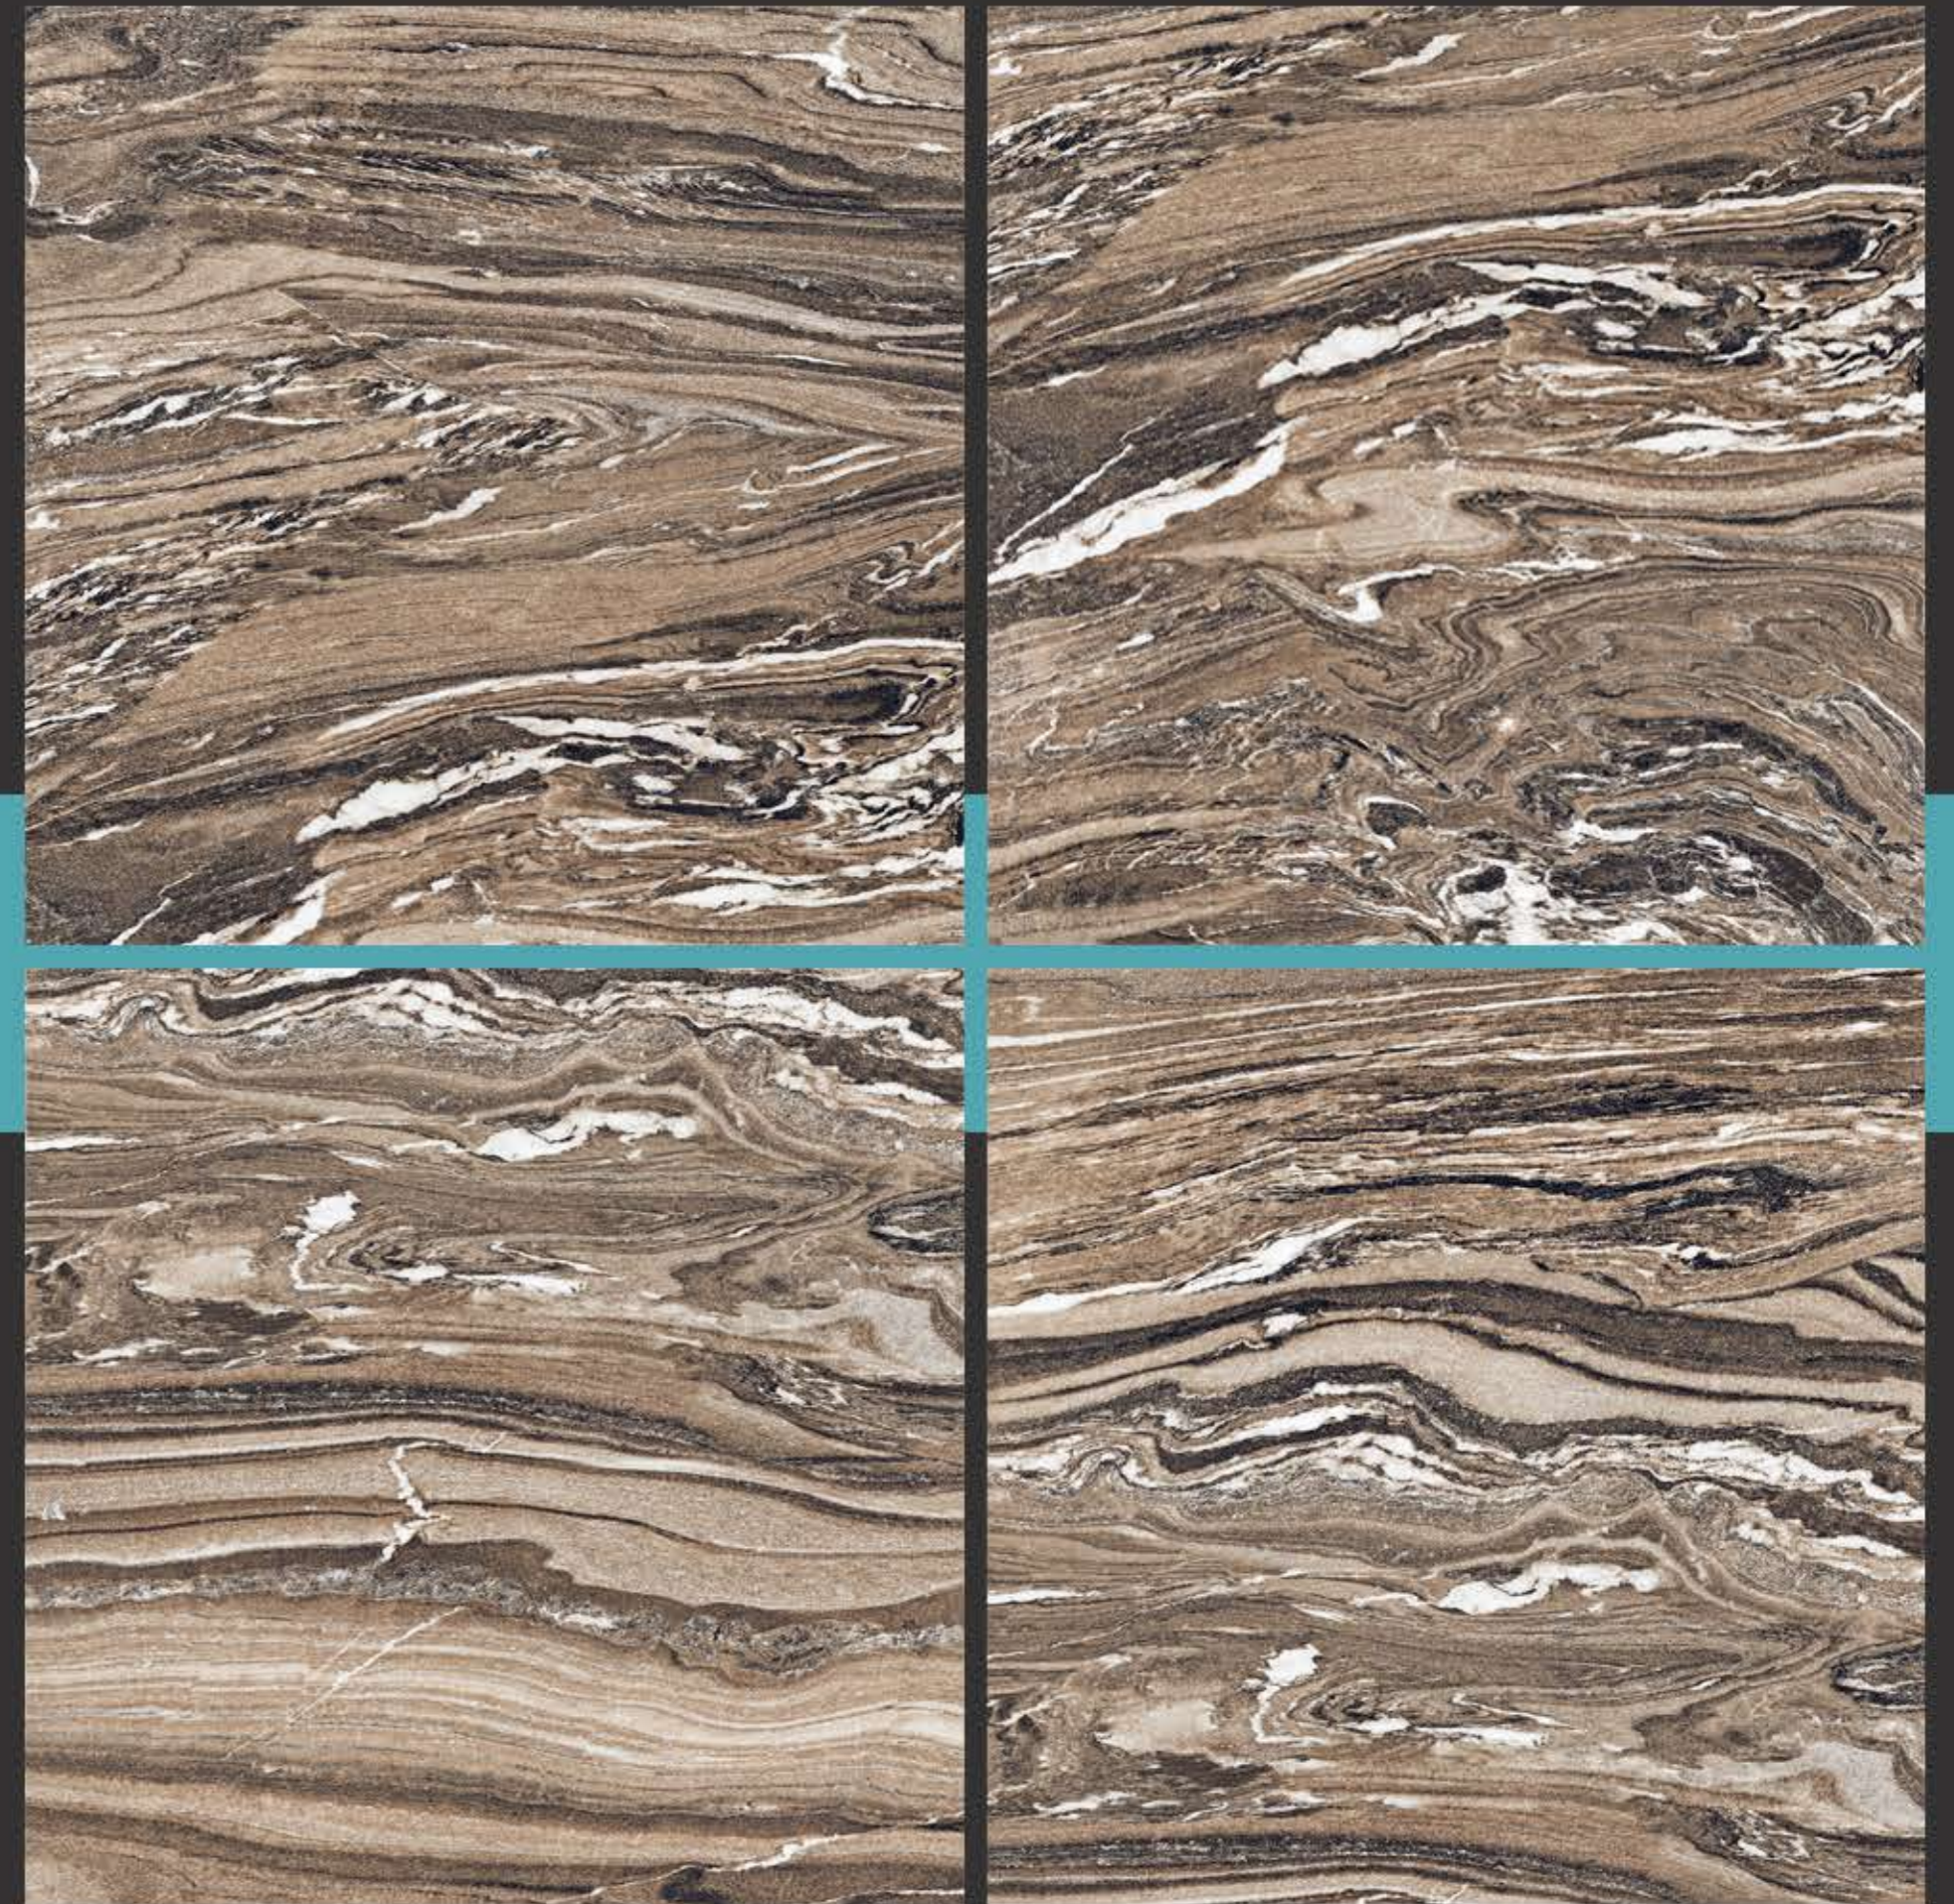

TREM BROWN

SIZE : 600 X 600 MM | FINISH : MATT