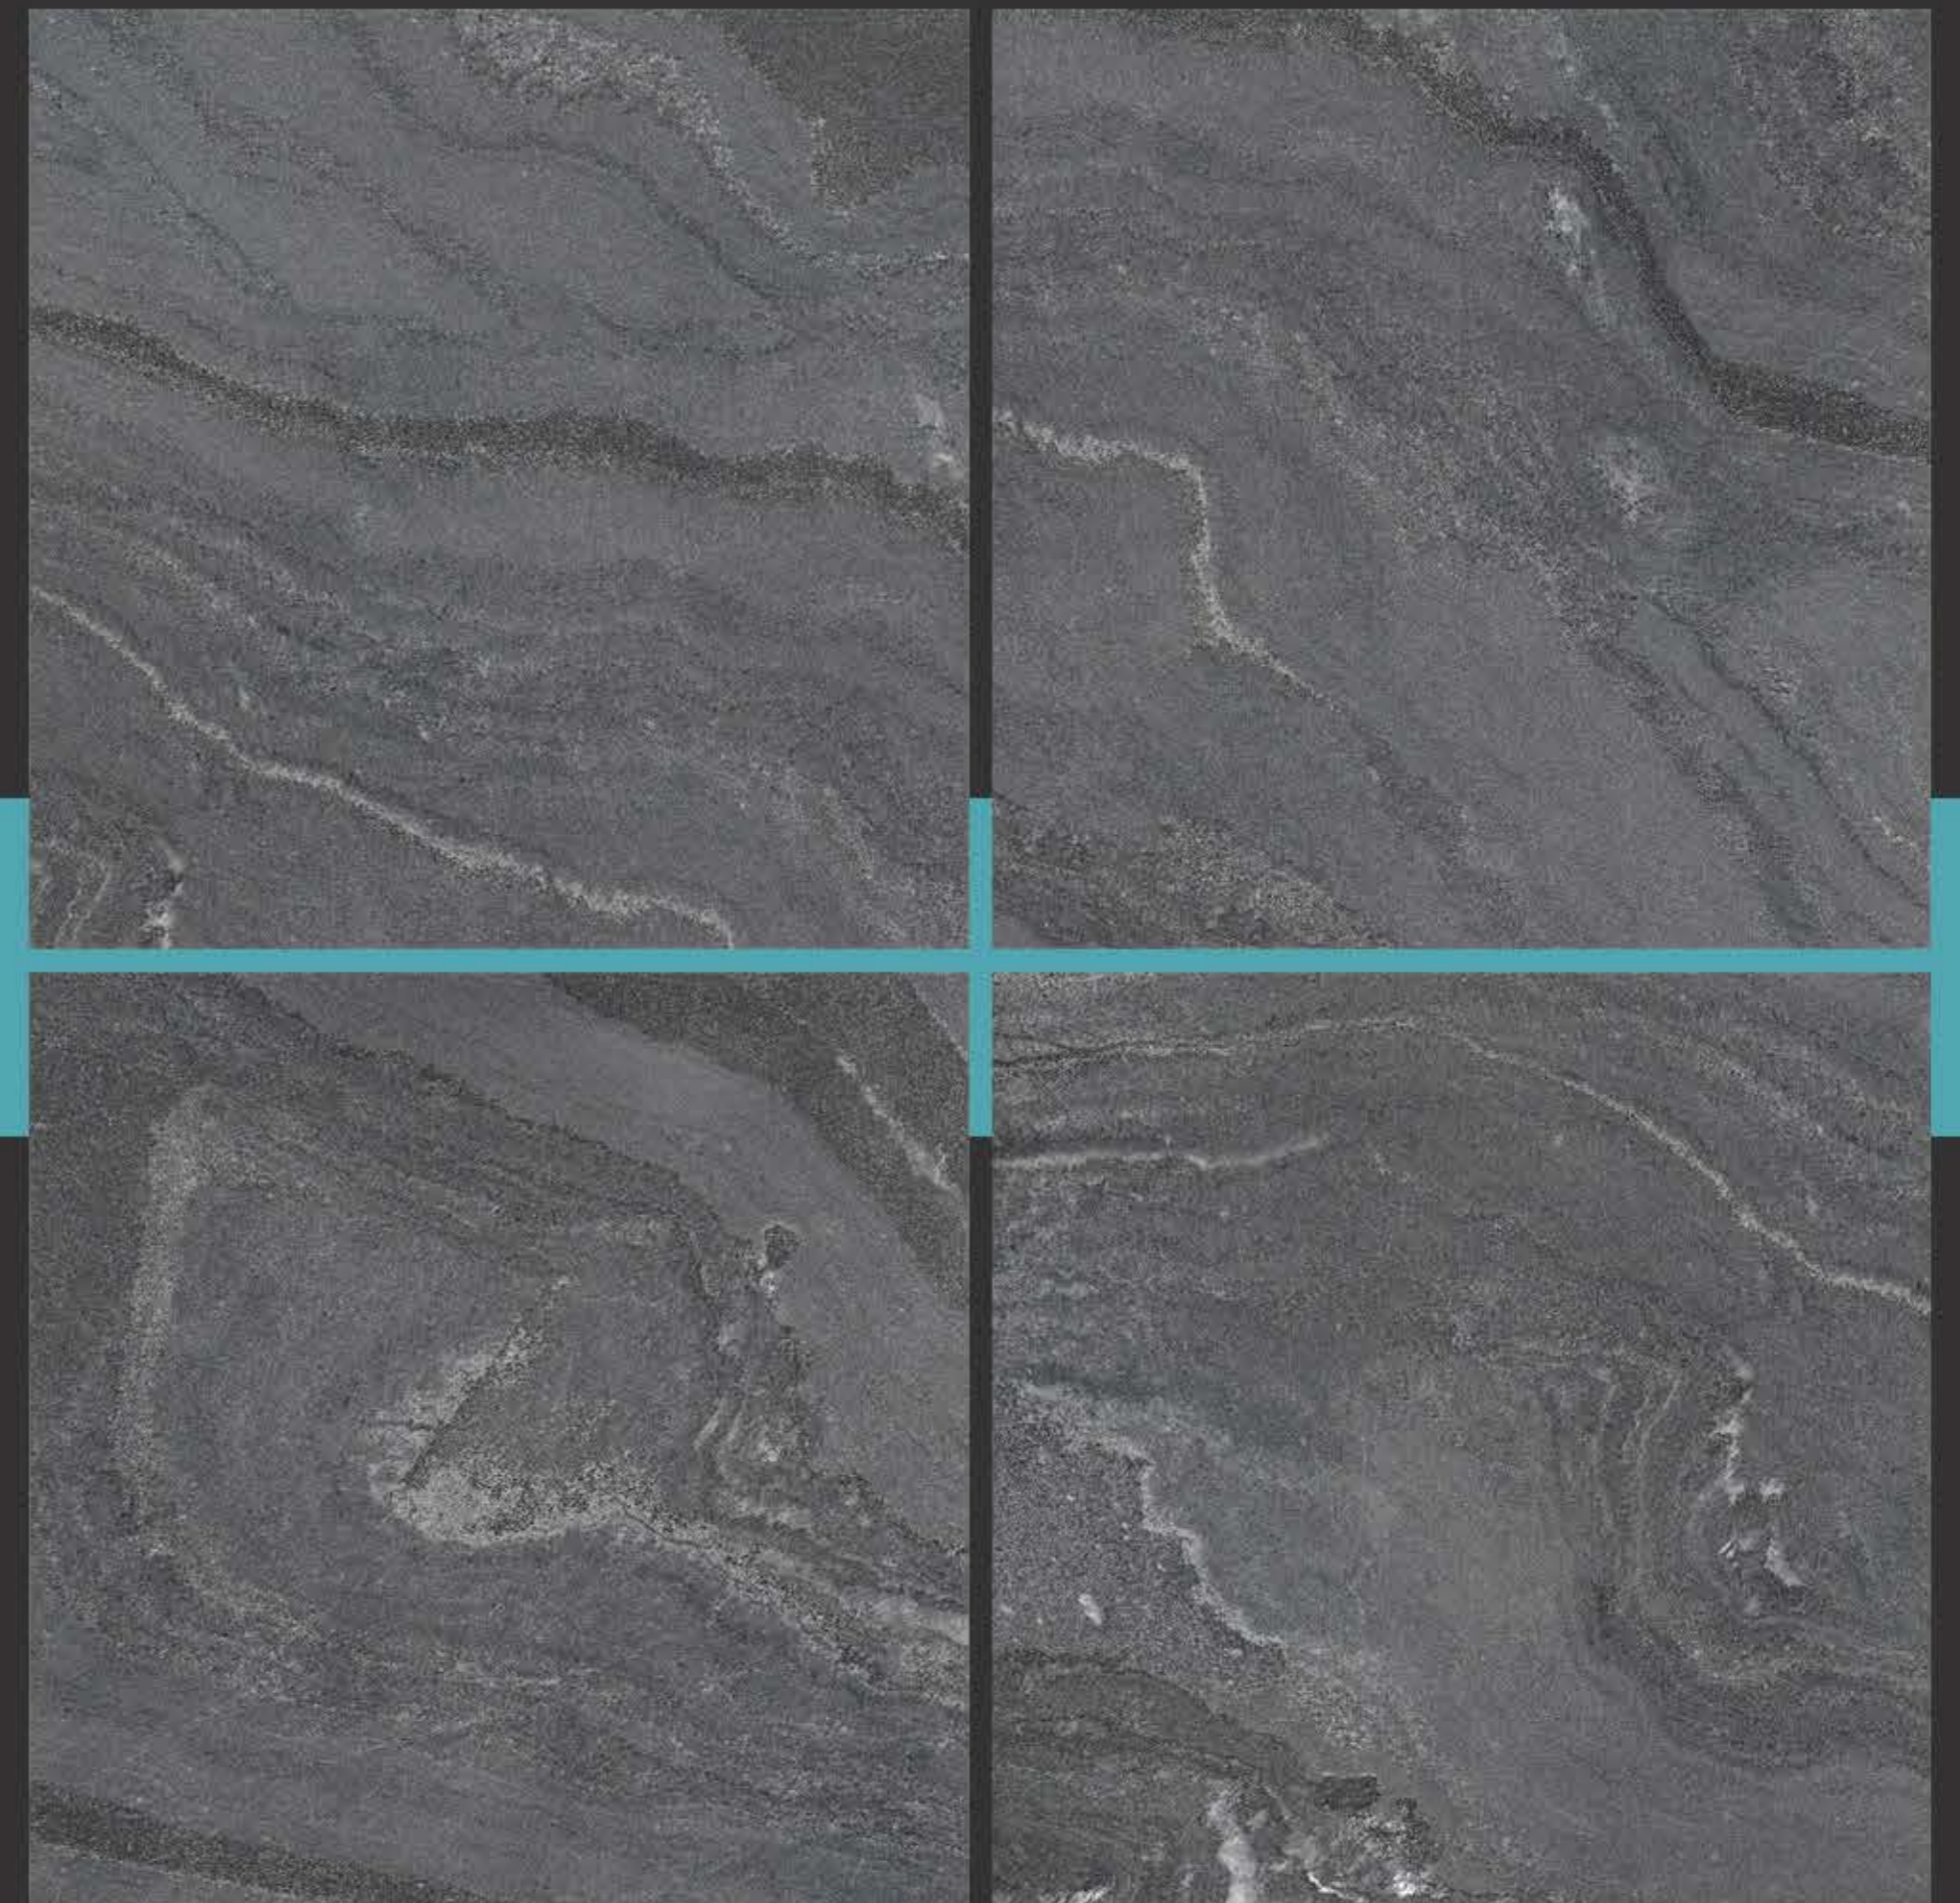

PROVENZA CHARCOAL

SIZE : 600 X 600 MM | FINISH : MATT