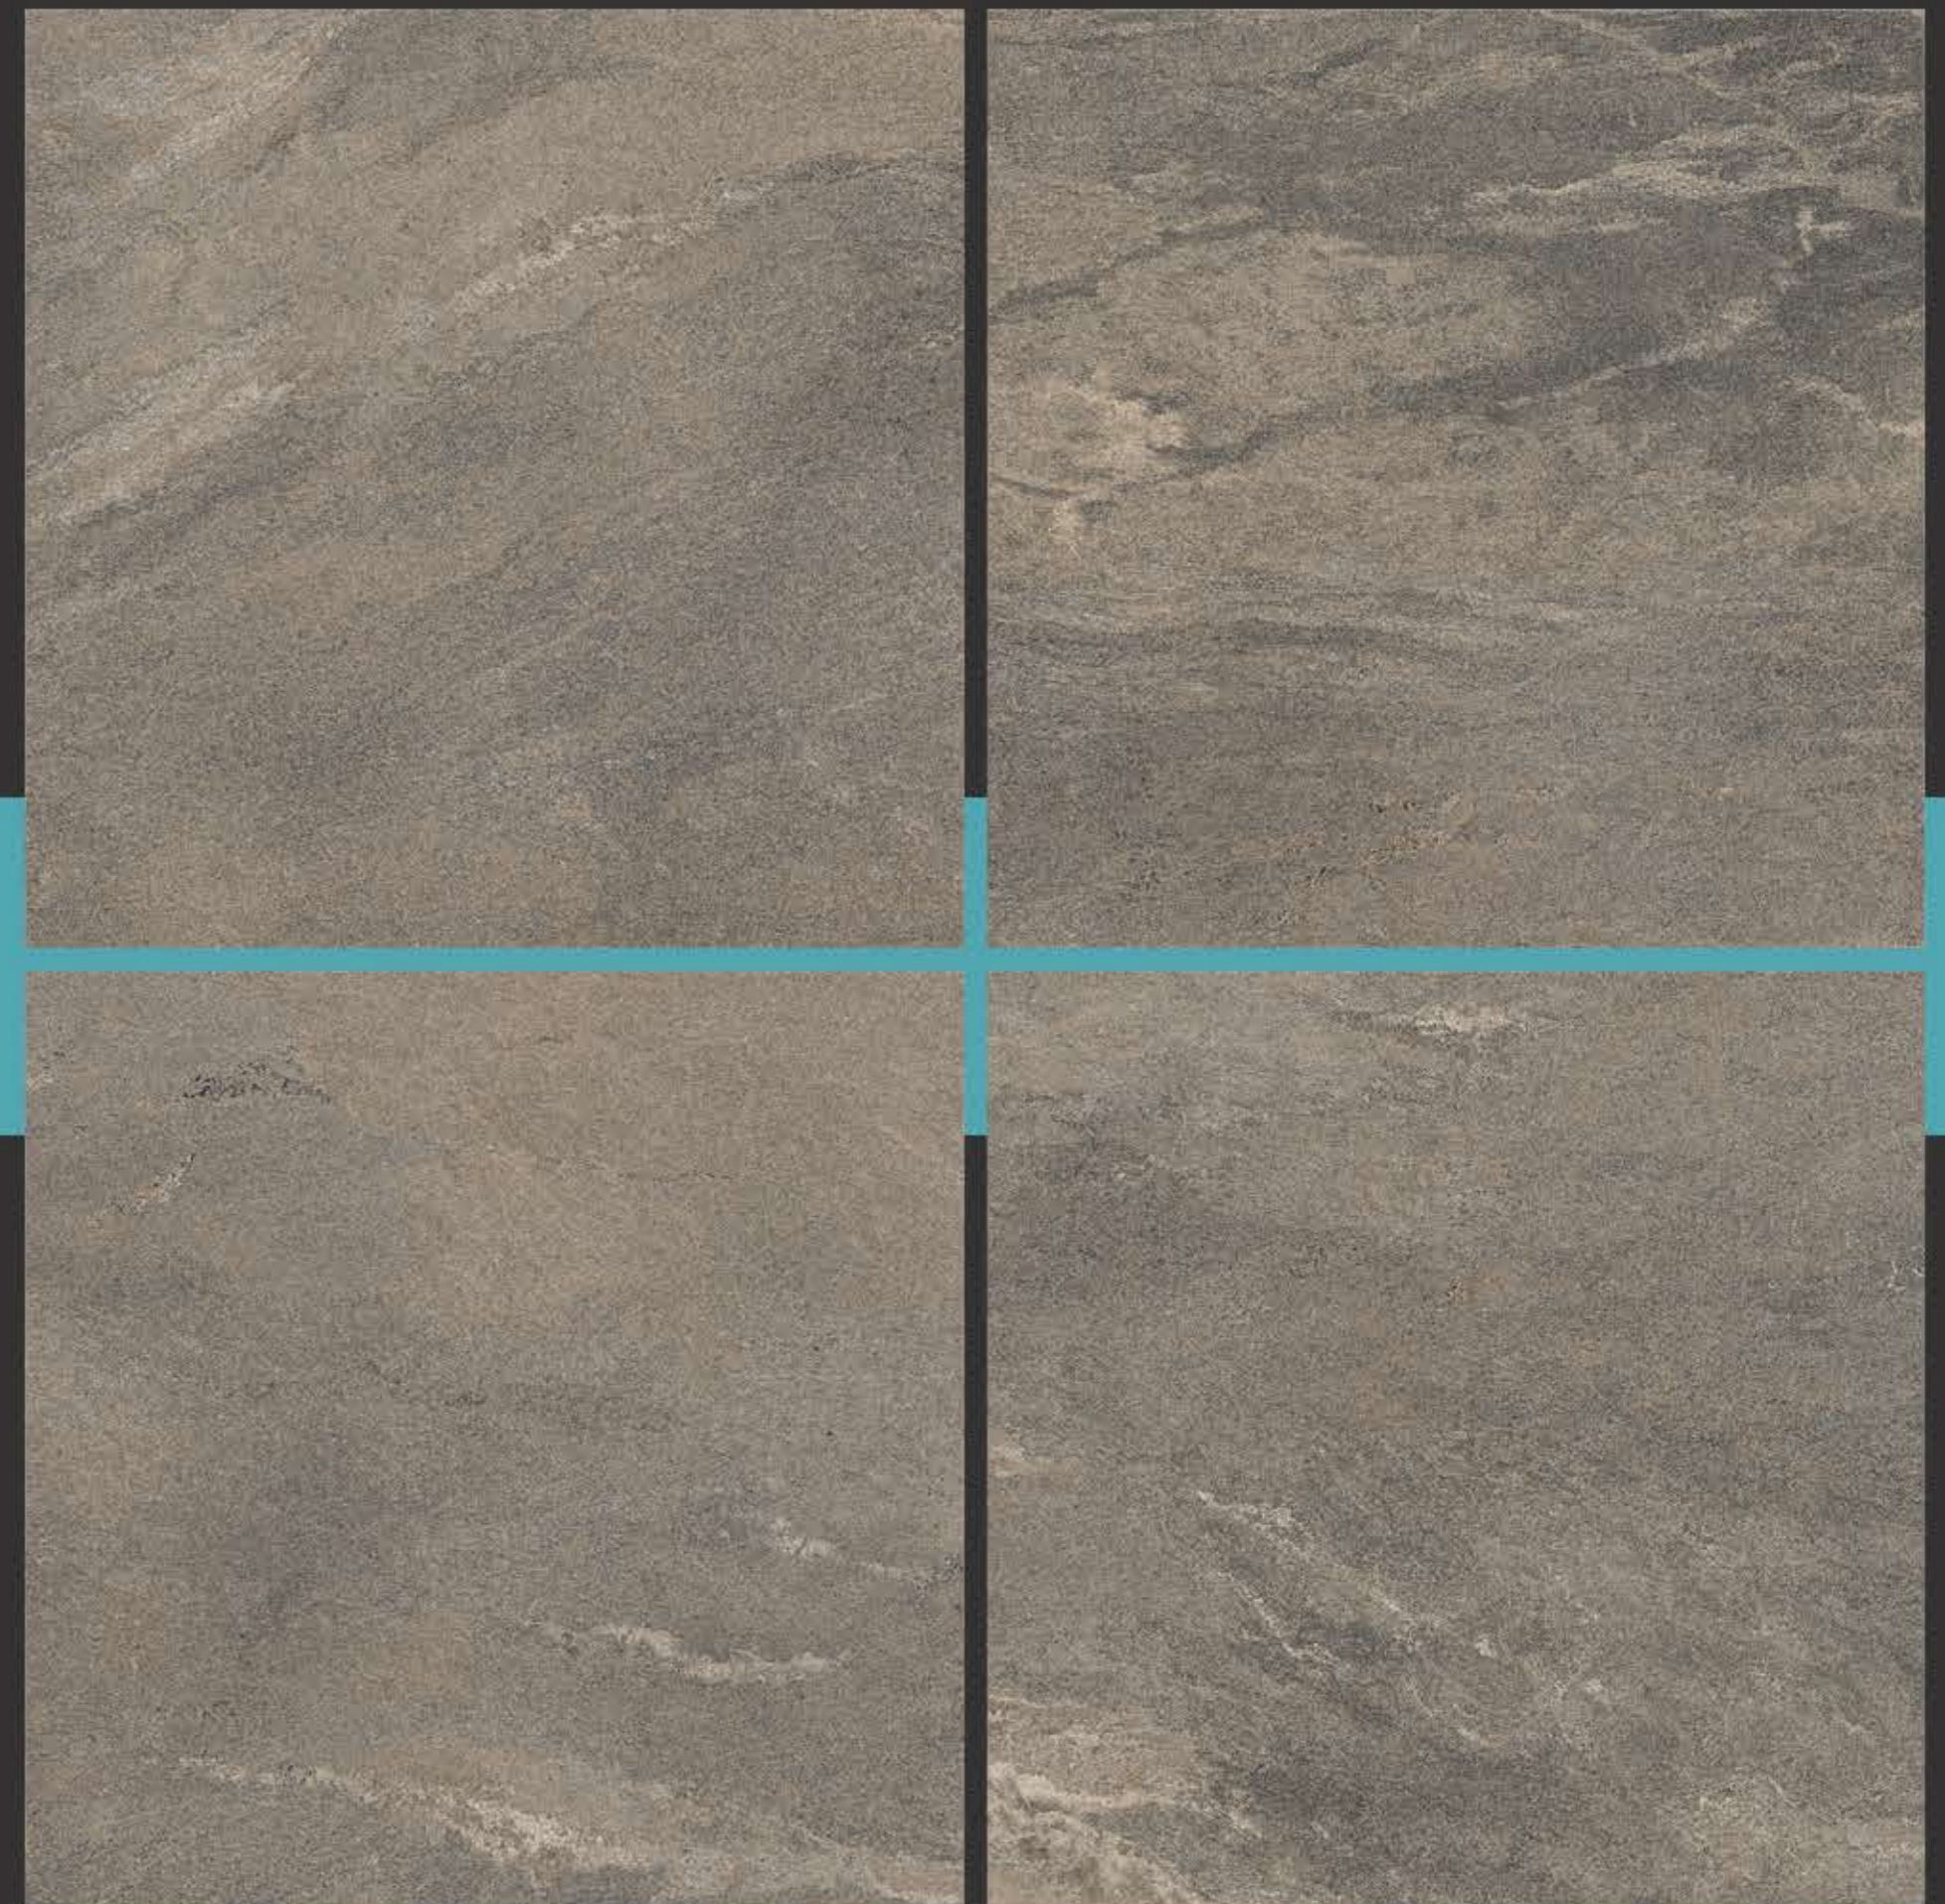

INFINITY GRAFITO

SIZE : 600 X 600 MM | FINISH : MATT