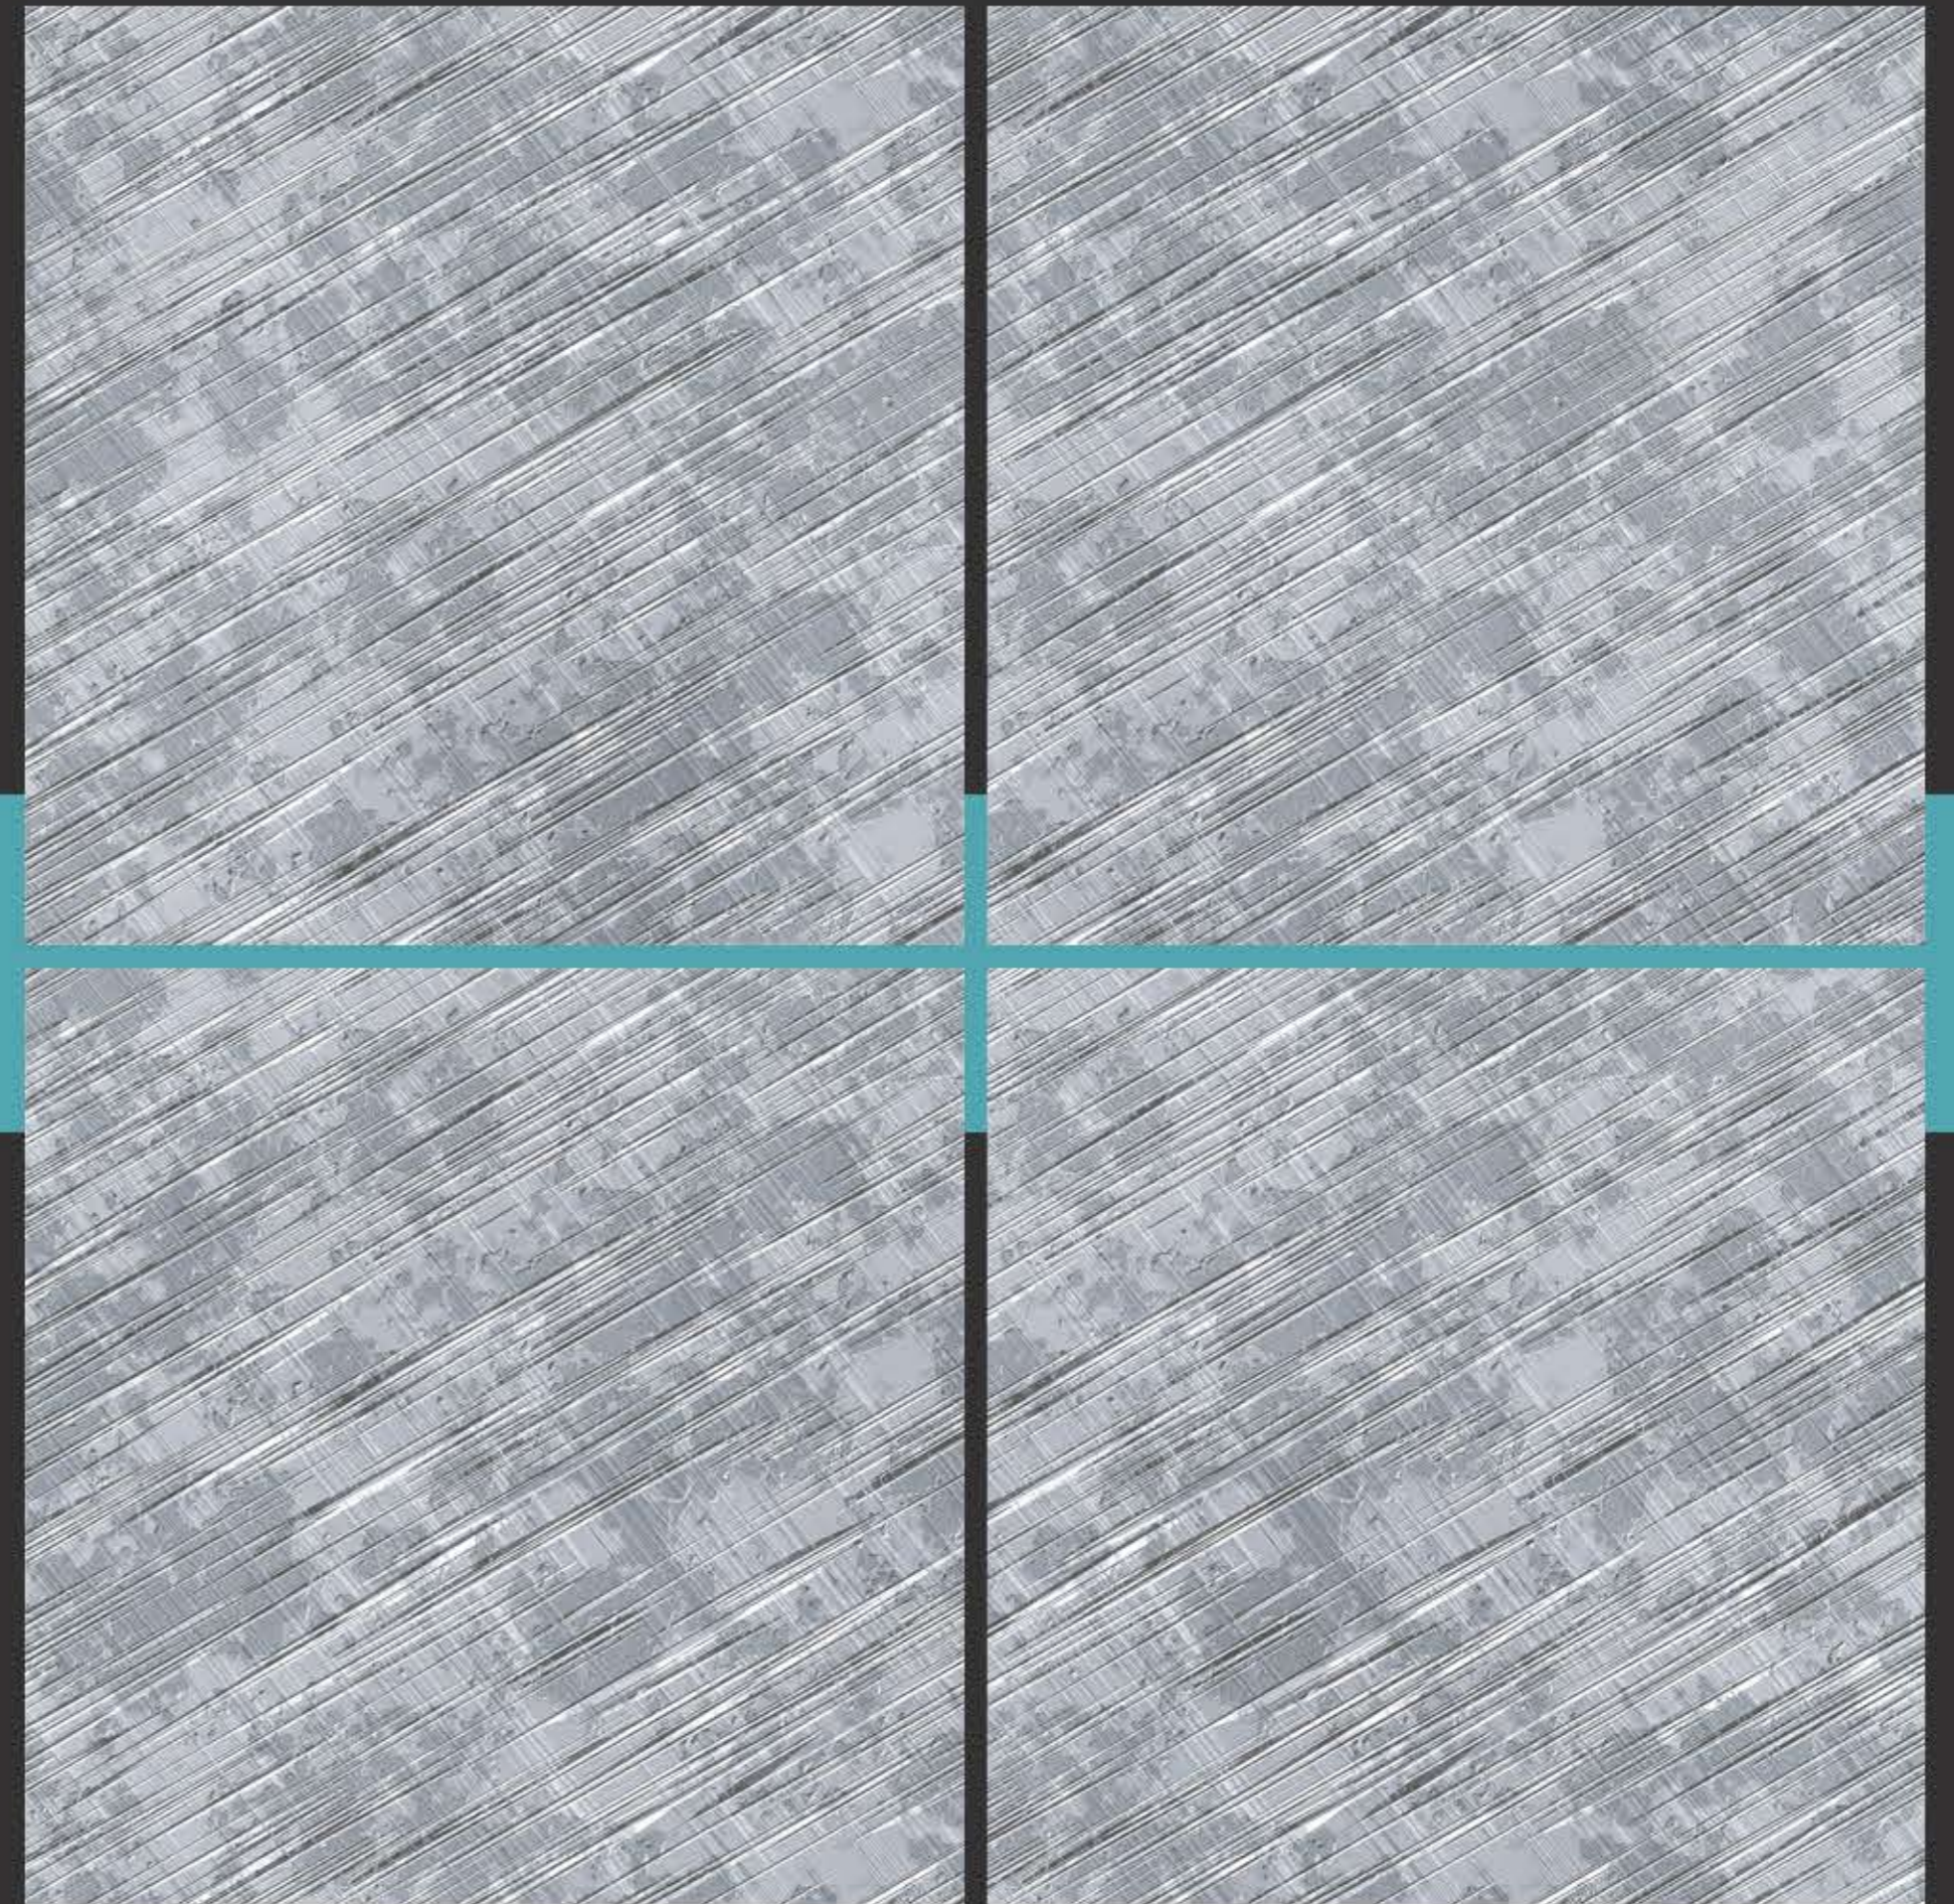

TROPIC LIGHT

SIZE : 600 X 600 MM | FINISH : MATT