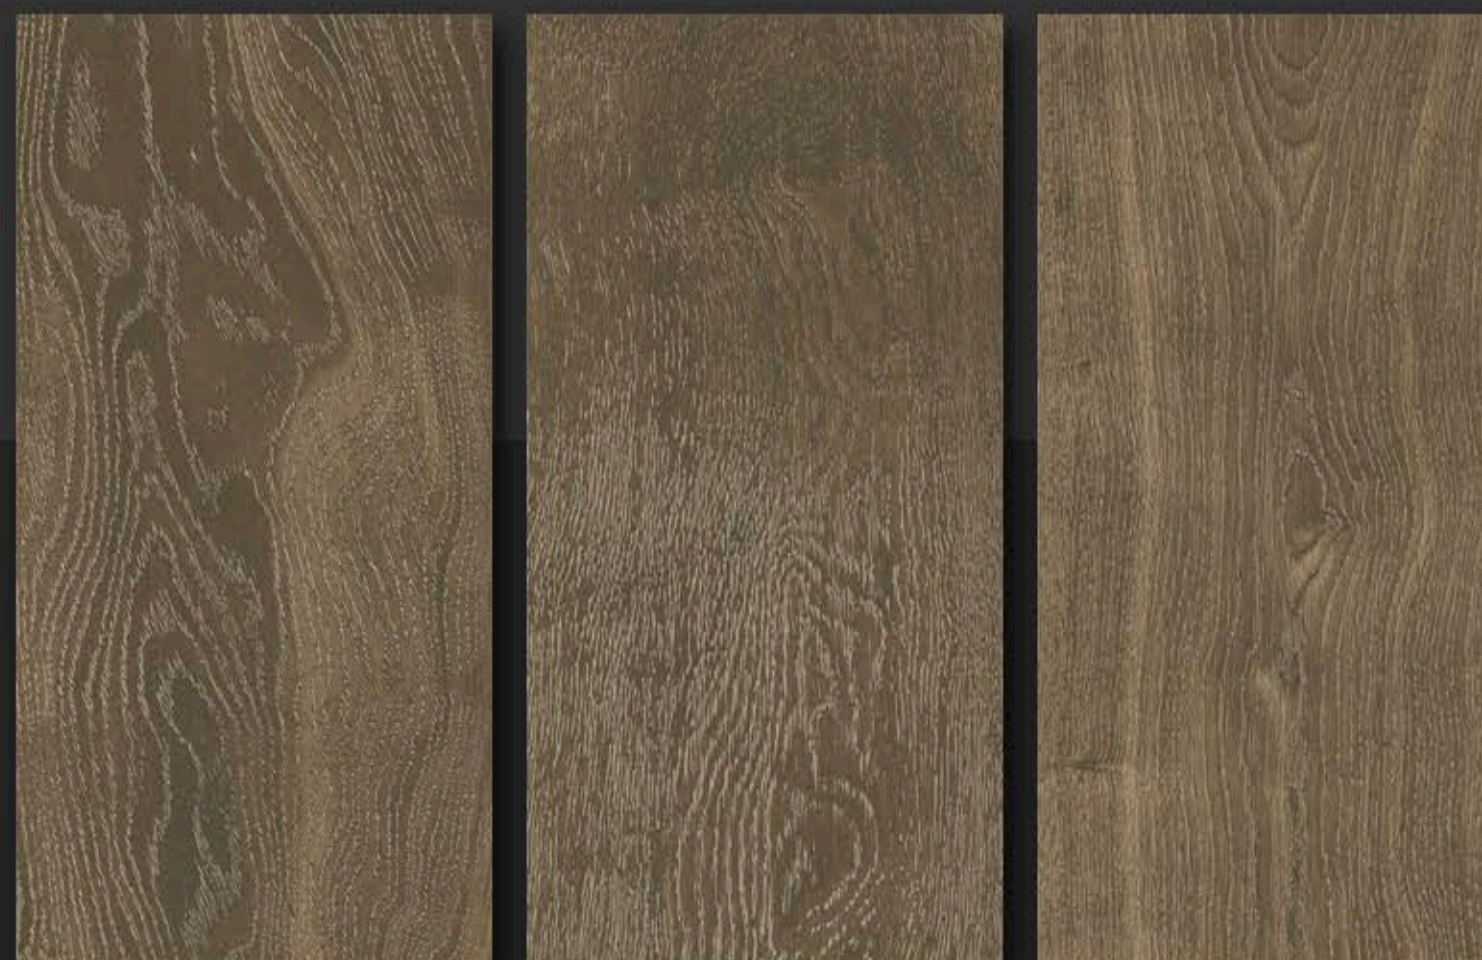

## ZIBRANO CHERRY

**FINISH**  
MATT

**SIZE**  
600 X 1200 | 600 X 600

ZIBRANO MOKA

**FINISH**  
MATT

**SIZE**  
600 X 1200 | 600 X 600

STRIP

CROSS STRIP